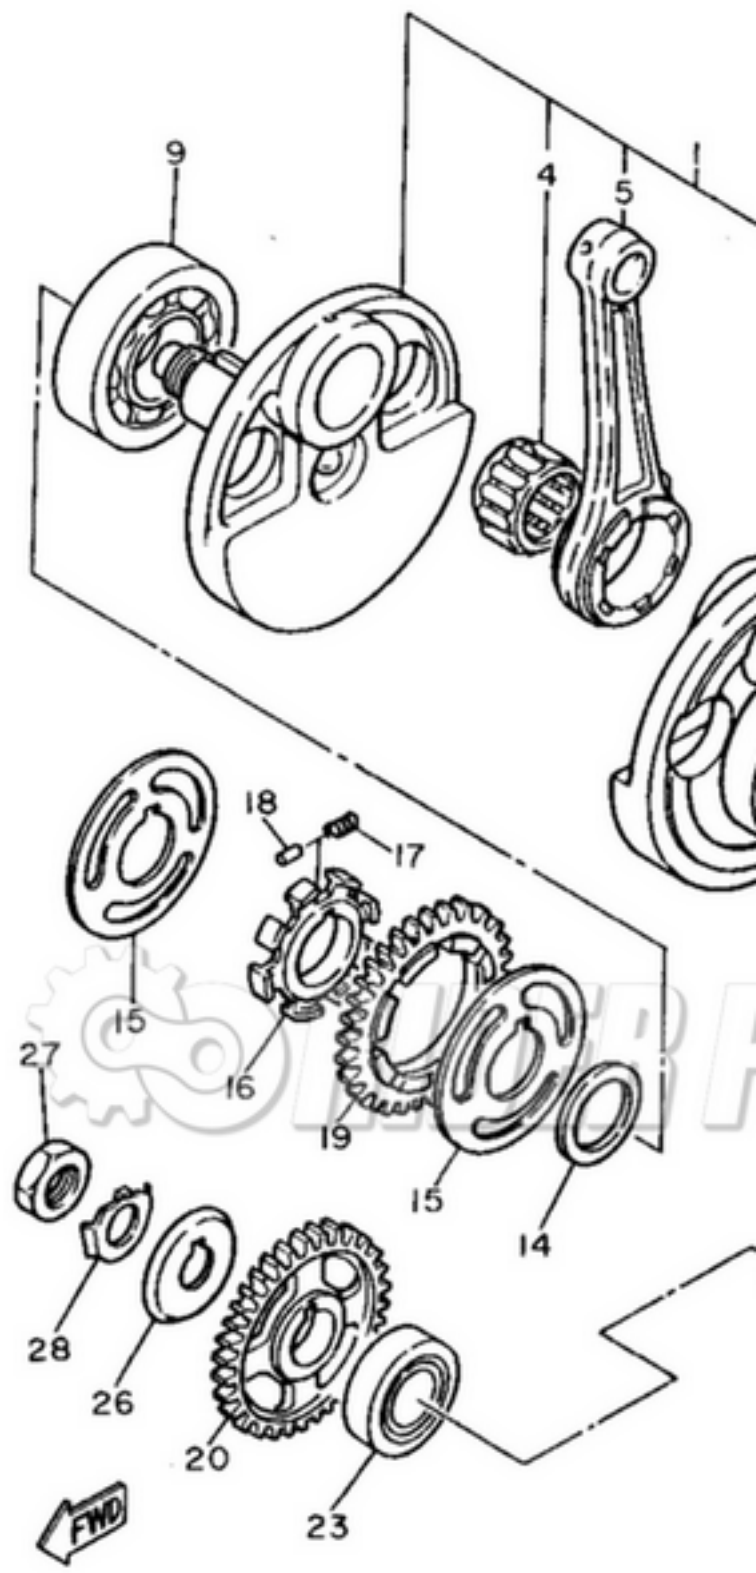

Łożysko balansera, zamiennik japońskiej firmy NTN luz C3, odkryte

Nr OEM Yamaha: 93306-30525-00 / 93306-30560-00

3TB351-0030

**Zastosowanie Yamaha:**

SR/SRX 400 85-96  
SR/SRX 600 86-91  
SZR 660 95-97  
TT 600 83-04  
XT 600 86-02  
XTZ 660 Tenere 91-96  
Grizzly 600  
Grizzly 660  
Raptor 660  
Rhino 660

**Czas oczekiwania na produkt 1-3 dni roboczych**

ID 1943