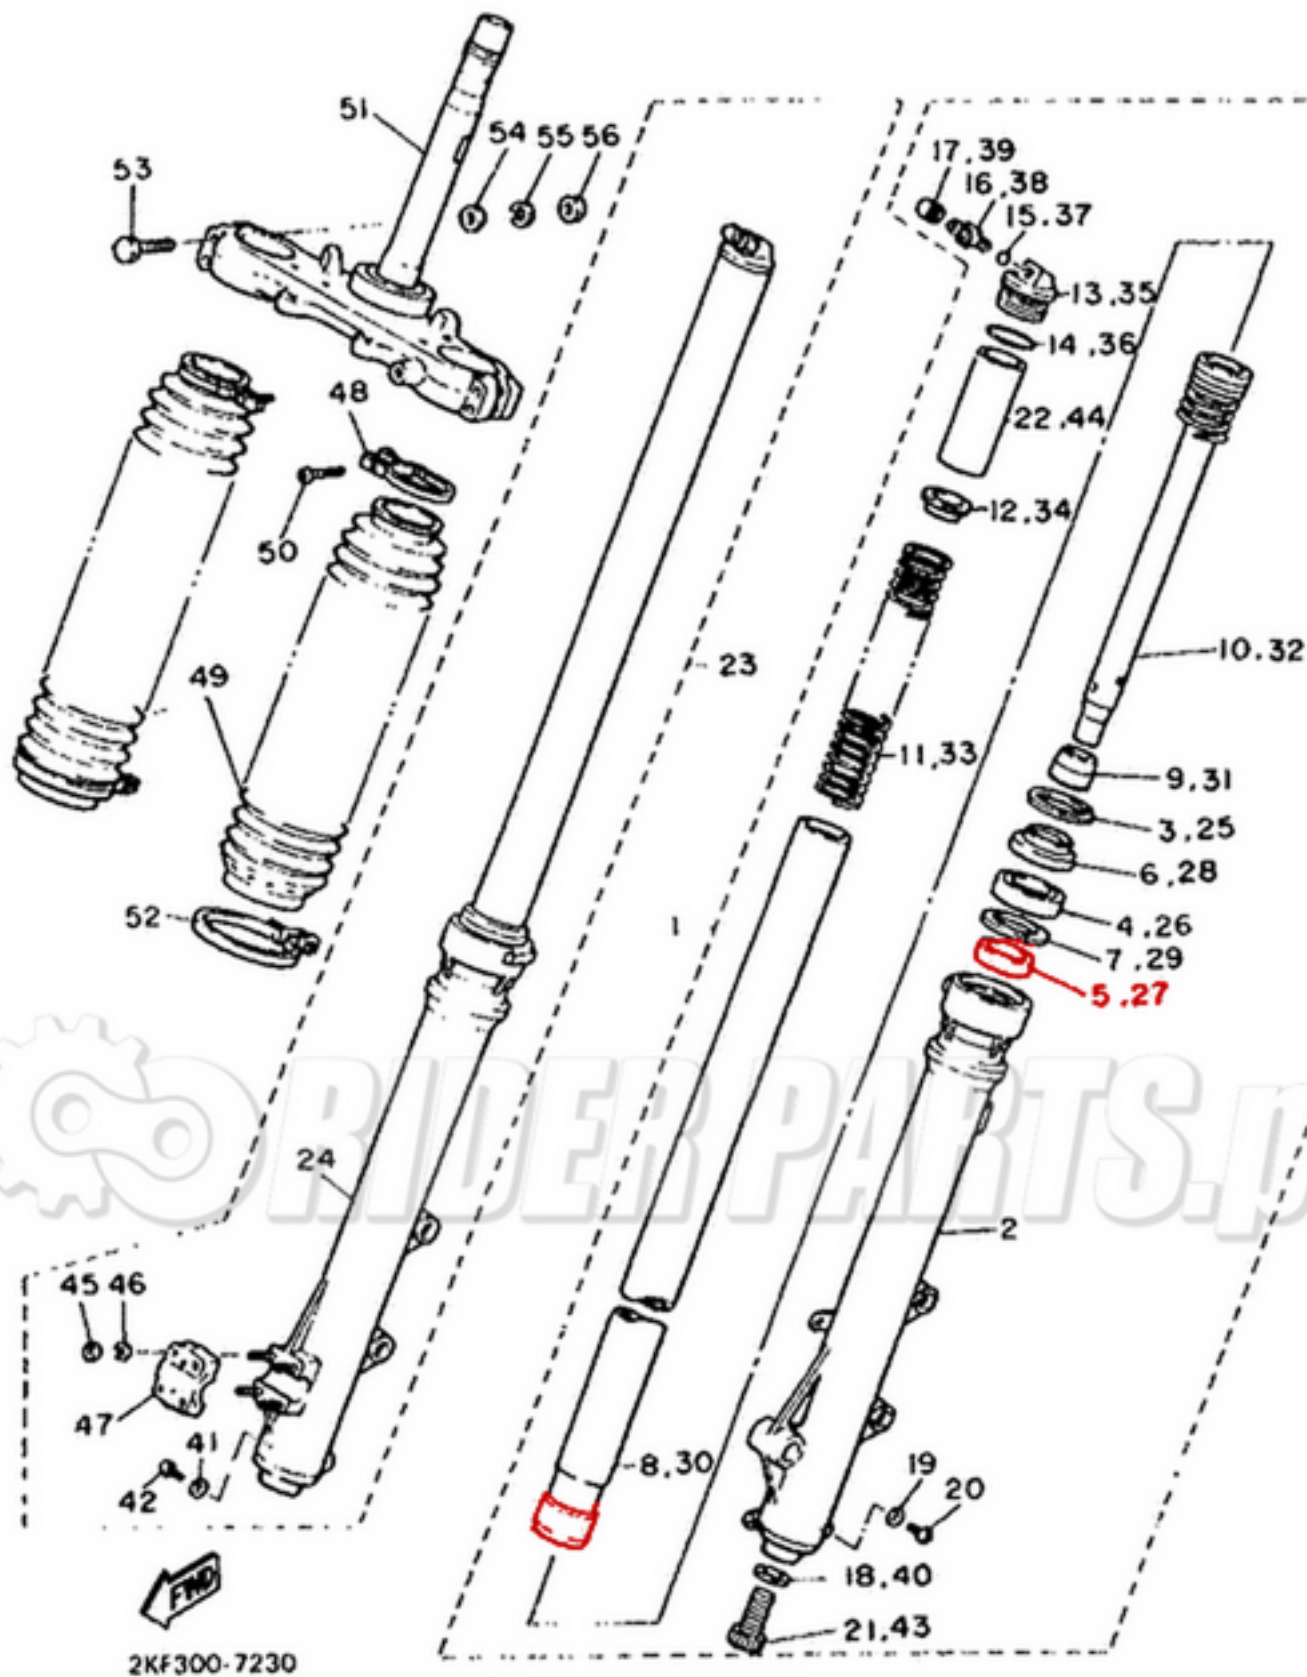

Zestaw zawiera panewki ślizgowe na dwie lagi.

Producent: AllBalls

Zastosowanie YAMAHA
 XT600 2KF 87-89

XT600 43F 84-86
XT600 3TB 90-95

ID 1650