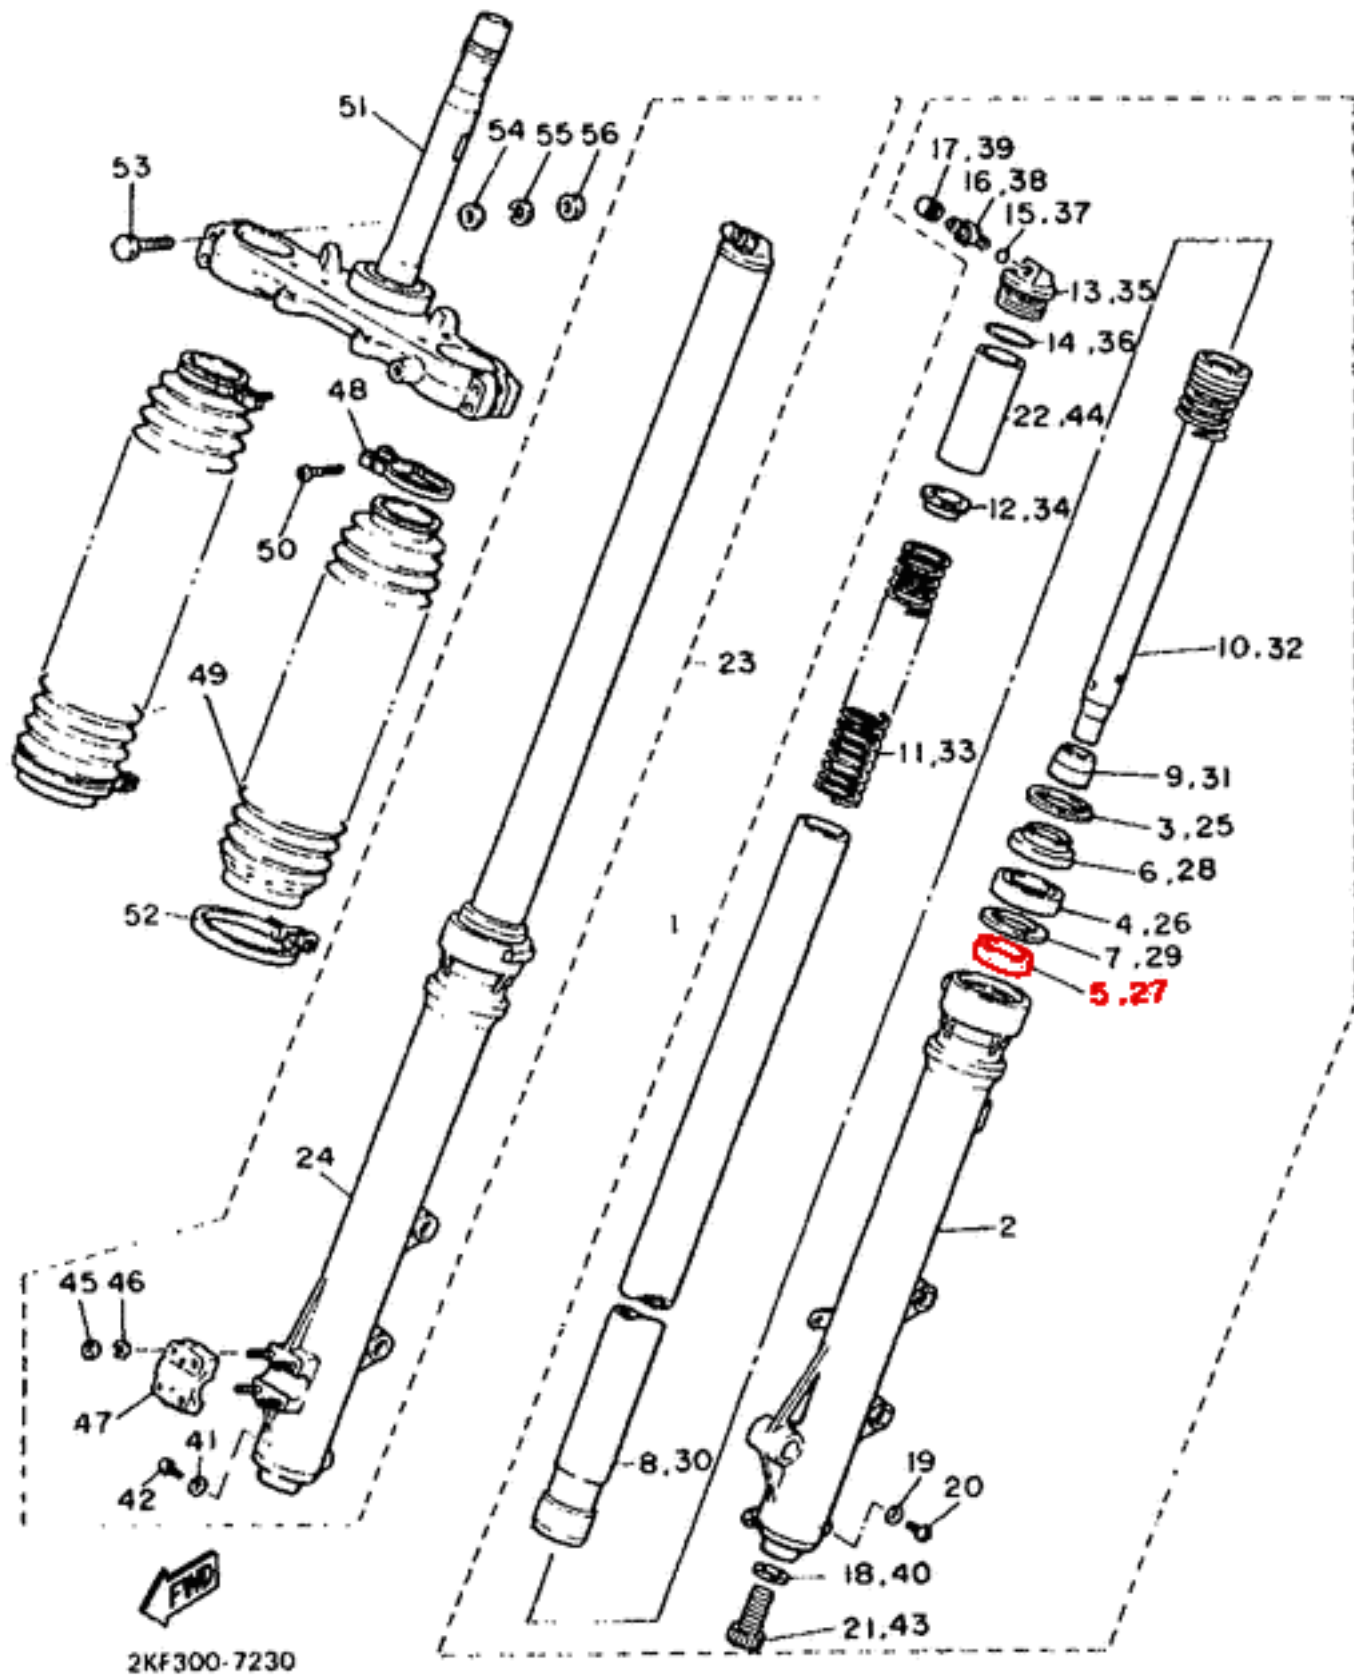

Górna tuleja ślizgowa, teflon po wewnętrznej stronie.

Producent: AllBalls

Nr OEM Yamaha: 4FM-23125-40-00

Zastępuje nr OEM: 36Y-23125-10-00 / 3JD-23125-L0-00

**Zastosowanie:**  
**YAMAHA**

DT 125 88-99  
XT600 2KF/43F 87-89  
XT600E 3TB 90-02

ID 1646