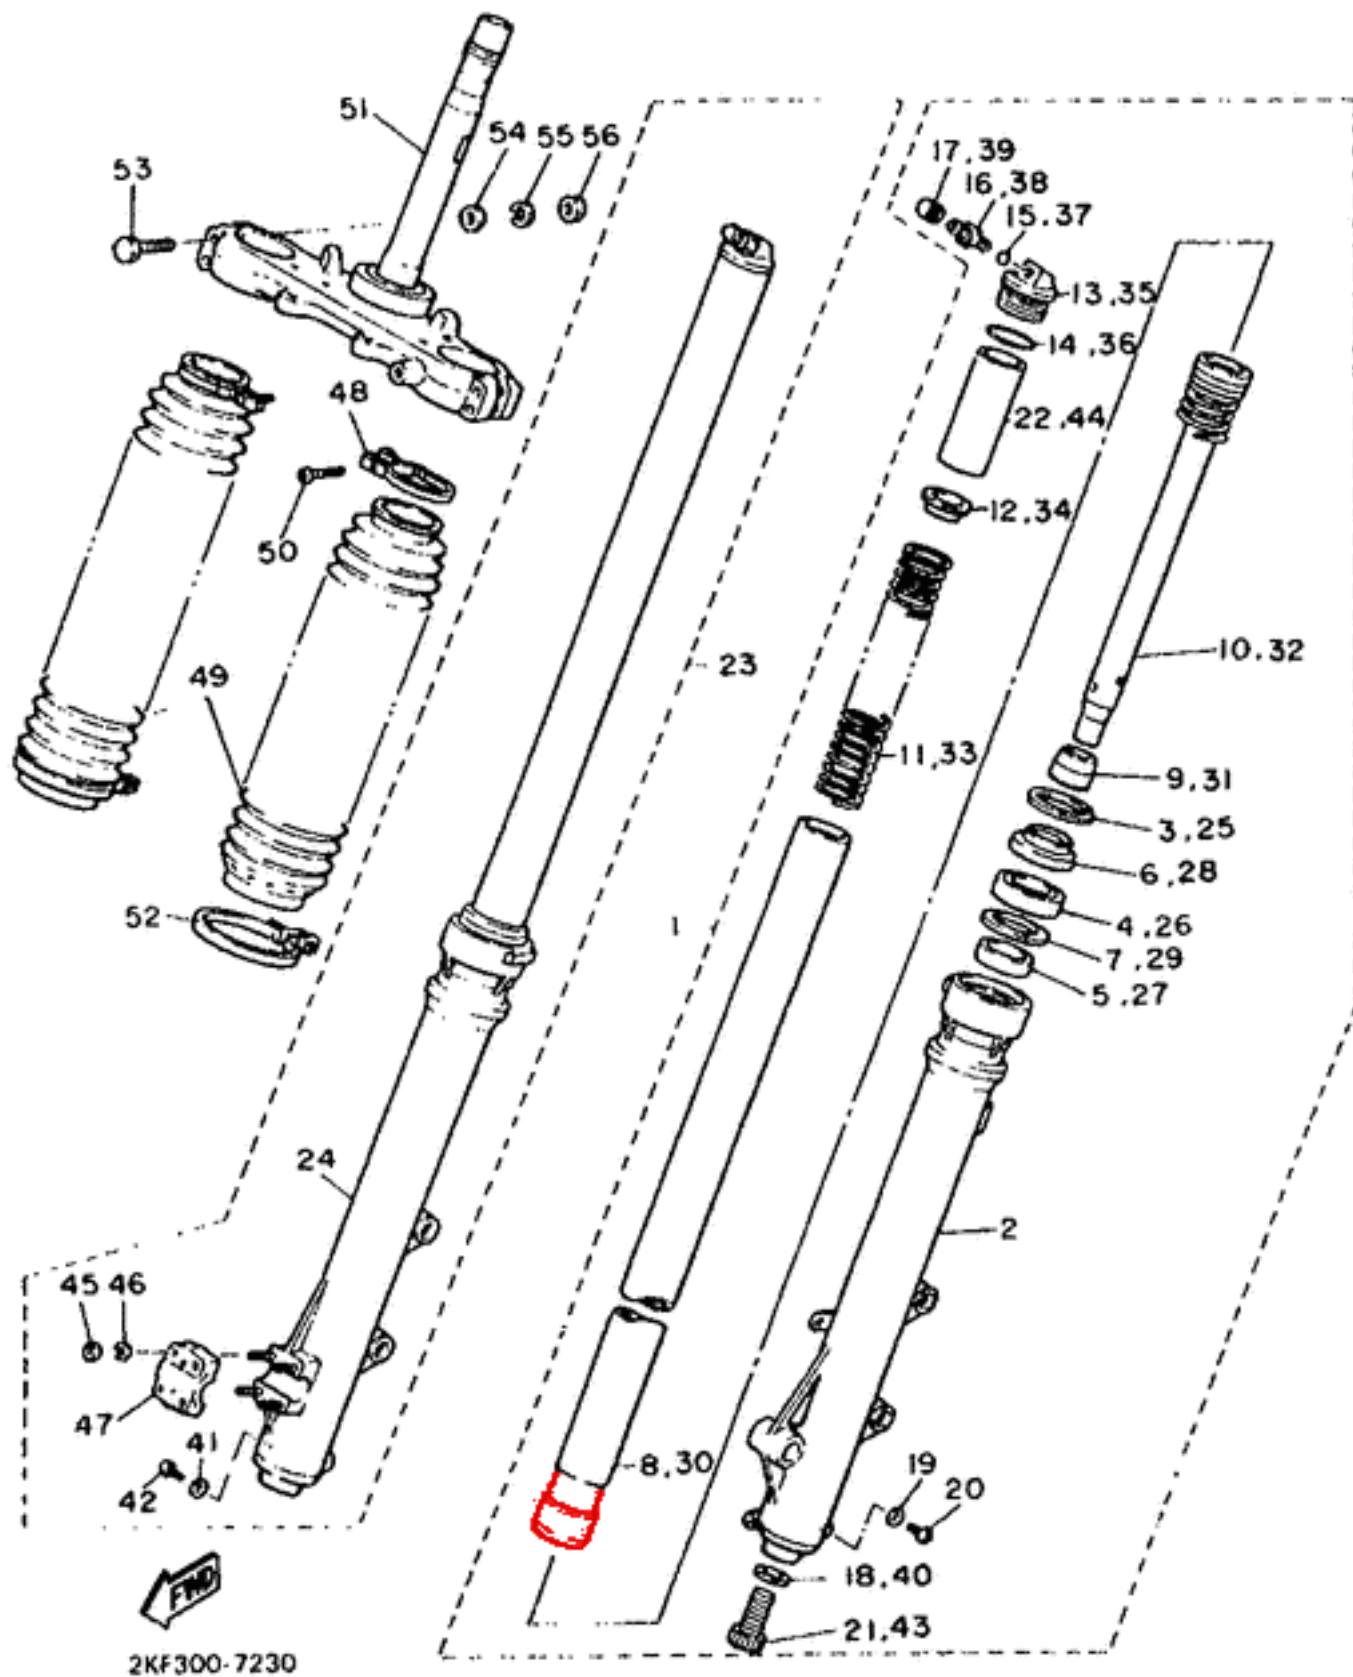

Dolna tuleja ślizgowa, teflon po zewnętrznej stronie.

Producent: AllBalls

Nr OEM Yamaha: 3LC-23171-00-00

Zastosowanie YAMAHA
 XT600 2KF, 43F 84-89

XT600 3TB 90-95

ID 1647