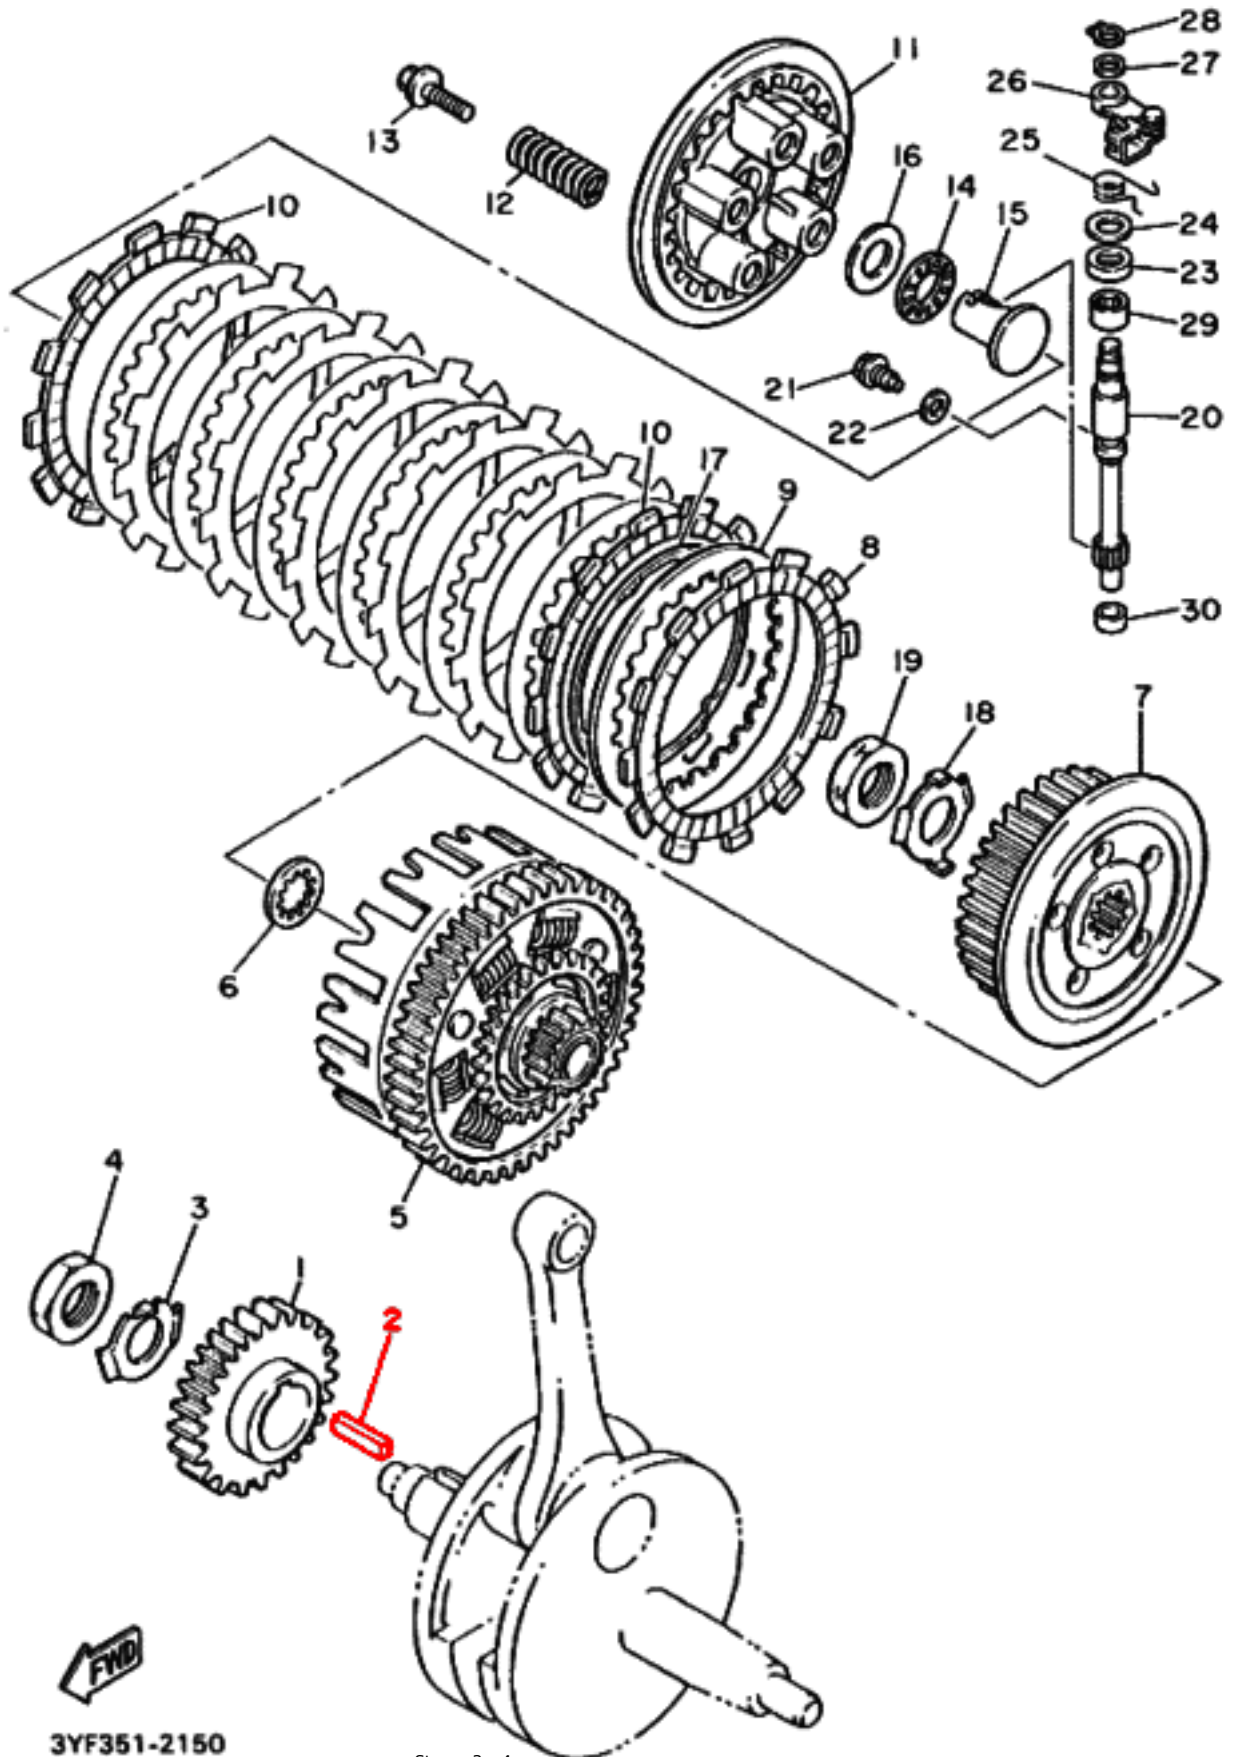

Klin ustalający koła zębate wału Yamaha 90282-07042-00

Yamaha XT600/TT600

3YF351-2150

Zastosowanie **Yamaha:**

BT1100 (Bulldog)
SRX400
SRX600
SZR660
TT600
XT400E (ARTESIA)
XT500
XT550
XT600
XTZ660 (TENERE)
XV1000 (VIRAGO)
XV1100 (VIRAGO)
XV700 (VIRAGO)
XV750 (VIRAGO)
XV920
XVS1100