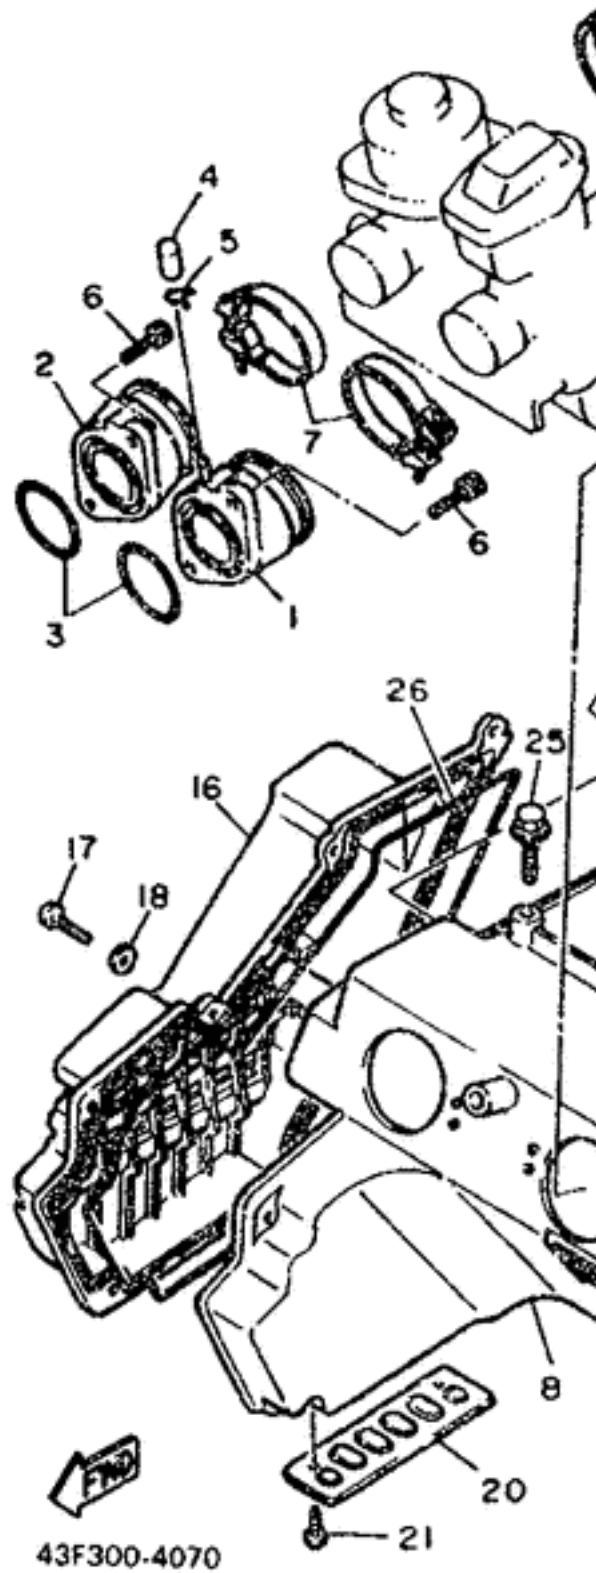

Filtr powietrza Multi Air MA0316 zewnątrz + wewnątrz

43F300-4070

Przed zamontowaniem filtr należy nasączyć olejem do filtrów gąbkowych.

Nr OEM Yamaha: 34L-14451-00-00 / 34L-14461-00-00

Zastosowanie:

Yamaha XT600 83-90 o oznaczeniach 34L, 43F, 55W, 2KF, 2NF

ID 1546