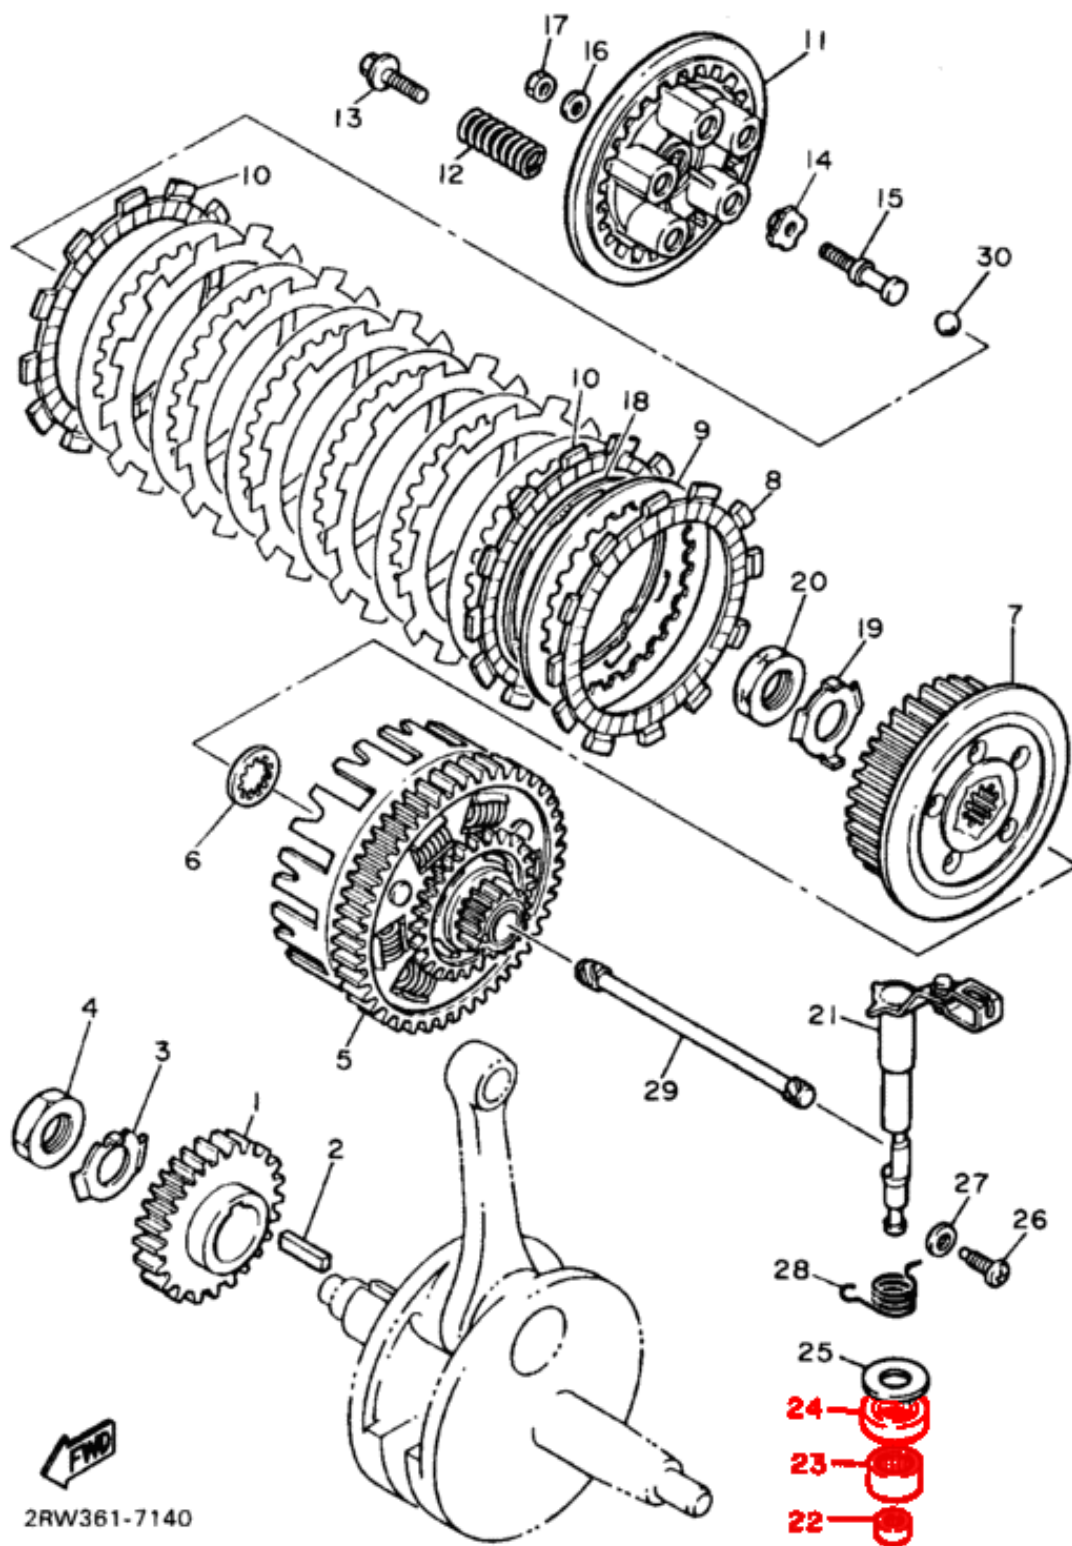

Zestaw naprawczy popychacza sprzęgła Tourmax CLB-008

©2013 Yamaha Motor Corporation, U.S.A. All rights reserved.

**Zastosowanie Yamaha:**

- XT550 82-83
- XT600 83-95 (popychacz w wewnętrznym karterze silnika)

- TT600 85-97 (popychacz w wewnętrznym karterze silnika)

ID 1347