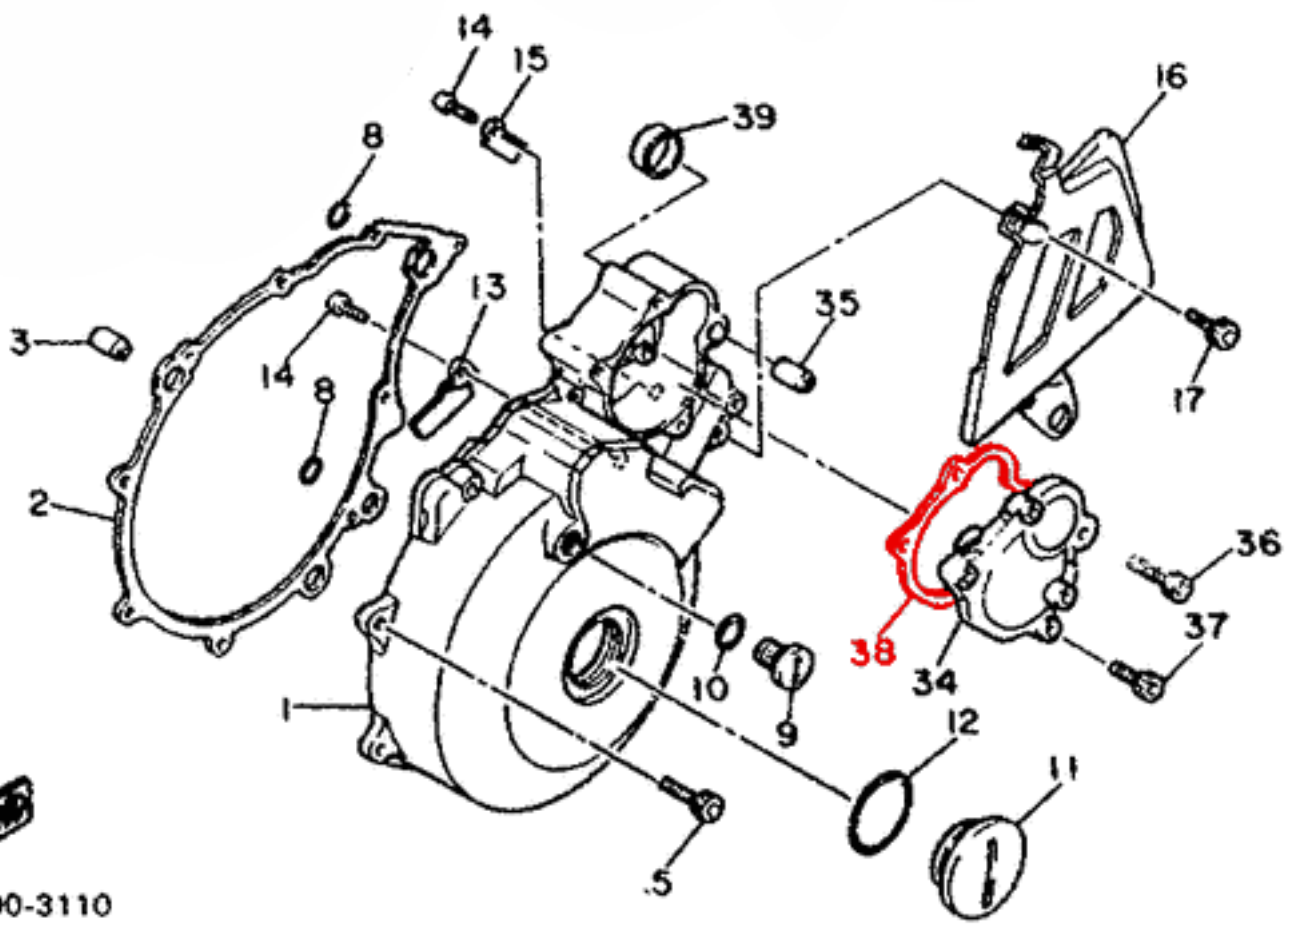

Uszczelka pokrywy zębatki rozrusznika Yamaha **3YP-15455-00** zamienna z **1VJ-15455-00**

Zastosowanie Yamaha:

XT 500 Z Tenere 2RX, 3DT 87-89

XT 600 Z Tenere 1VJ, 3AJ 86-90

XT 600 K 3YE, 4AE, 4MF 91-94

  
3YP300-3110

ID 1154