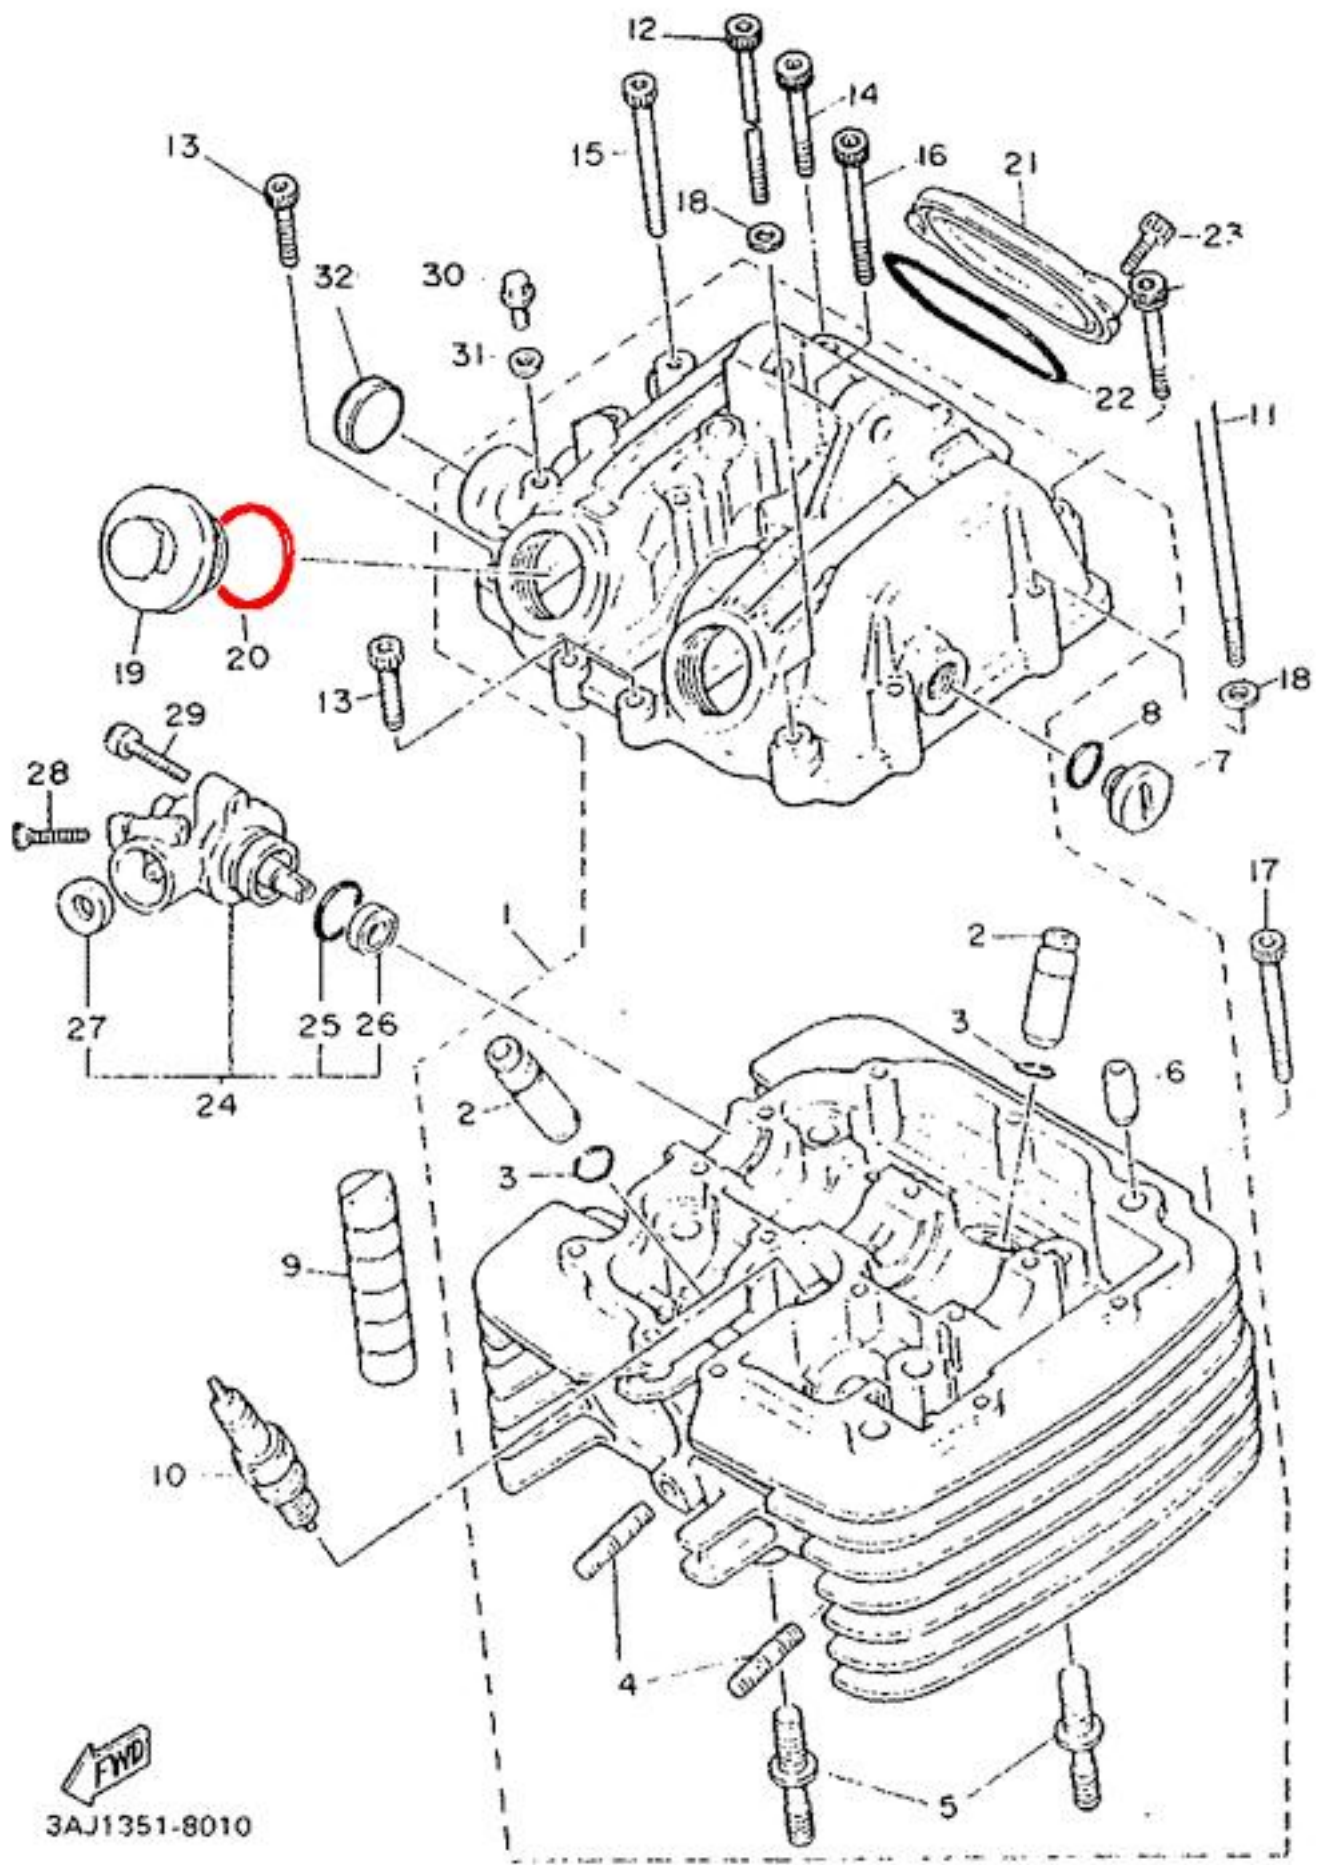

Uszczelka inspekcji luzów zaworów wydechowych Yamaha 932-10321-72-00 - zamiennik

  
 3AJ1351-8010

**Pasuje m.in. do YAMAHA:**

TT 600 (1983-2004)

XT 600 ( 1983-2003)

ID 994