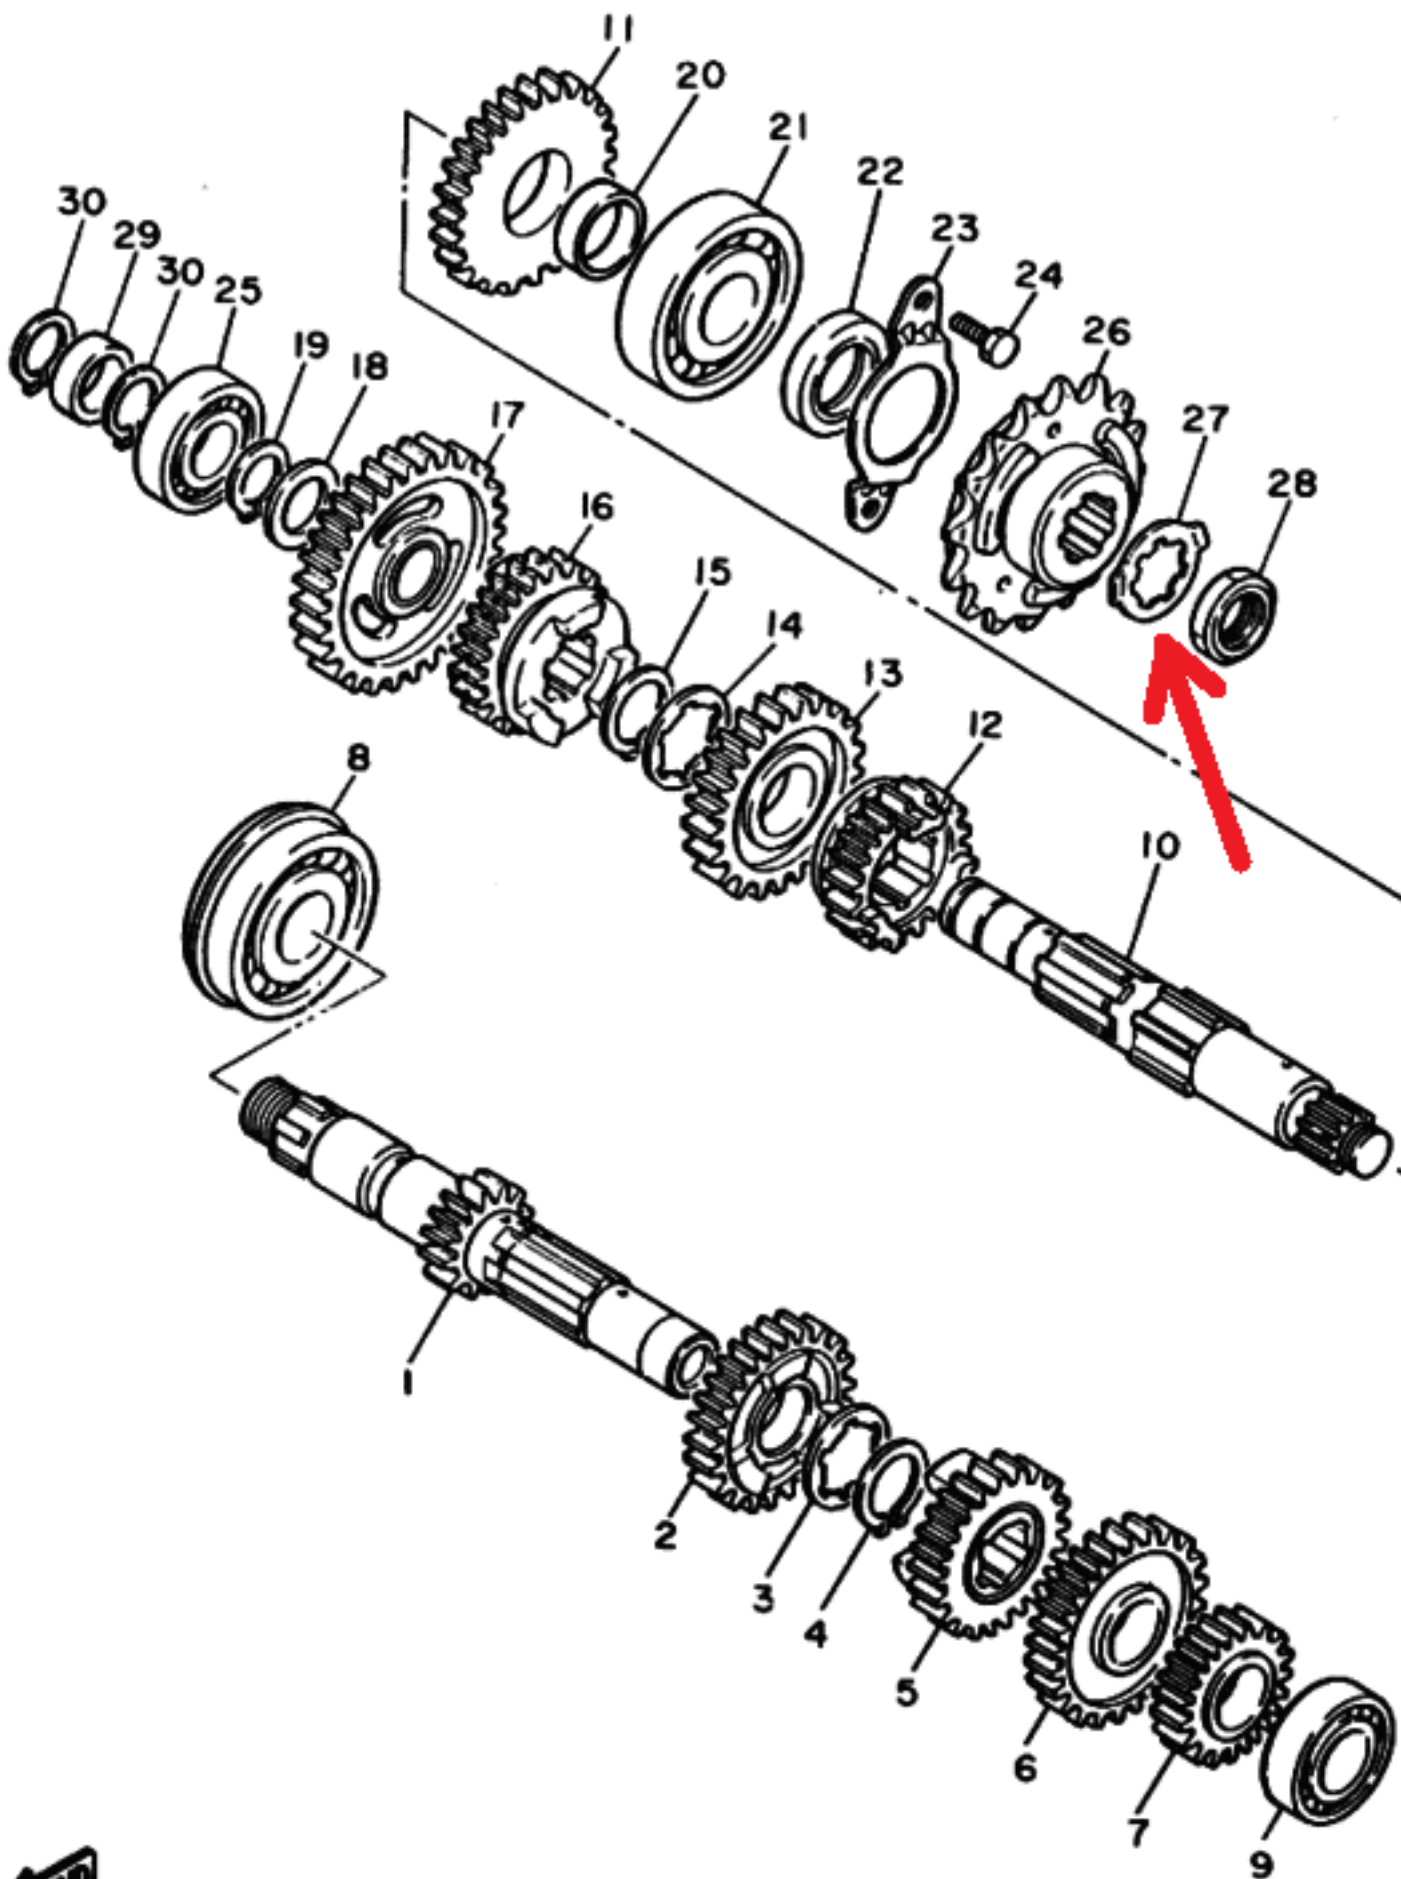

Nr OEM: 90215-23265-00
Nr produktu: 902152326500

Zabezpieczenie zębatki zdawczej

Zastosowanie Yamaha:

SRX 600 86-89

SZR 660 95-98

TT 600 93-04

XJ 600 92-03

XJR 400 93-99

XT 600 88-03

XTZ 660 91-99

YBR 250 07-13

YFM 250 08-13

ID 926

LRS 2490102