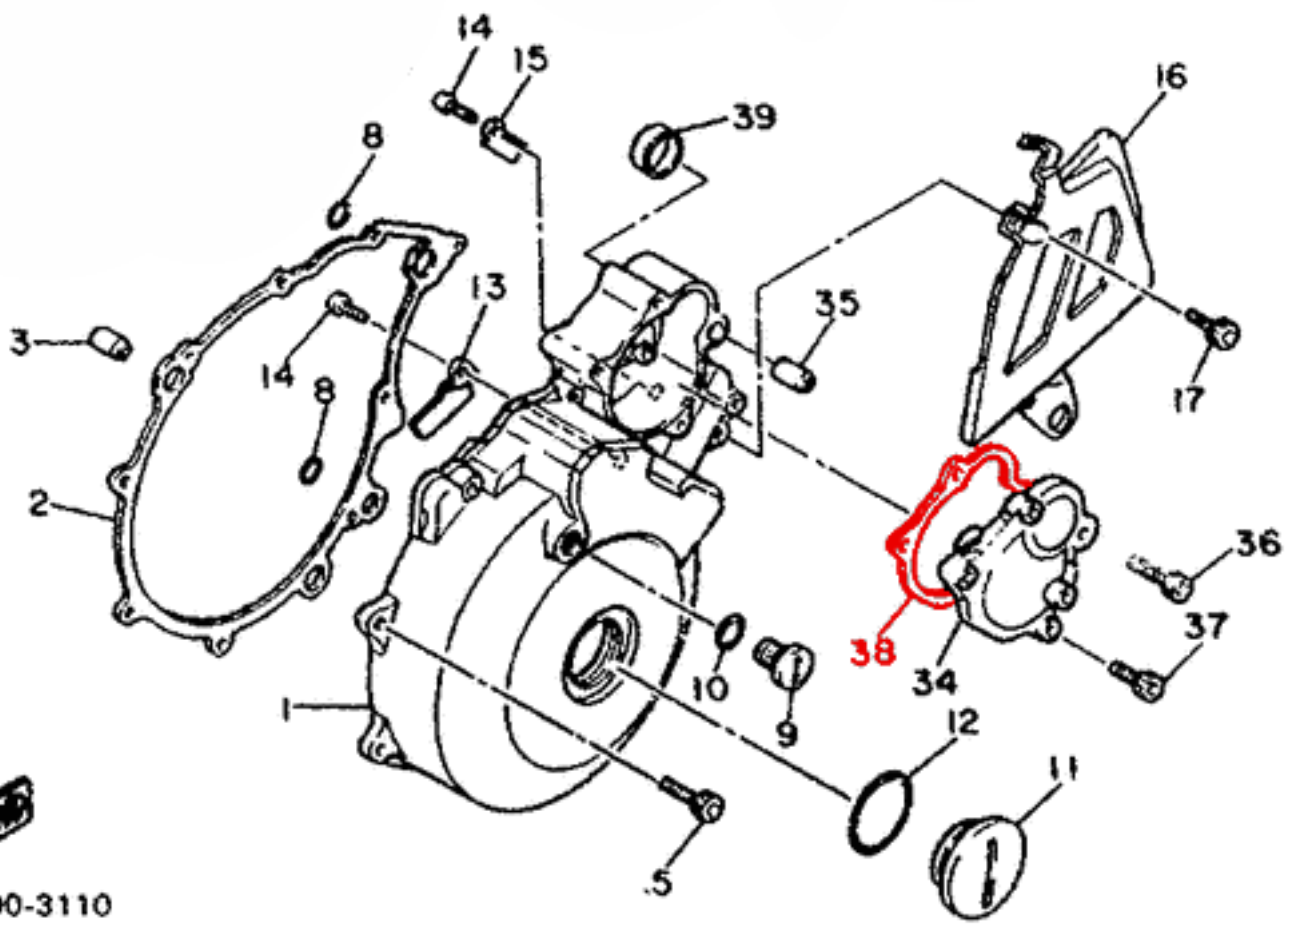

### Uszczelka pokrywy zębátky rozrusznika R-Parts UPR-002

Nr OEM Yamaha: **3YP-15455-00** zamienna z **1VJ-15455-00**

Zastosowanie Yamaha:

XT 500 Z Tenere 2RX, 3DT 87-89

XT 600 Z Tenere 1VJ, 3AJ 86-90

XT 600 K 3YE, 4AE, 4MF 91-94

3YP300-3110

ID 3431