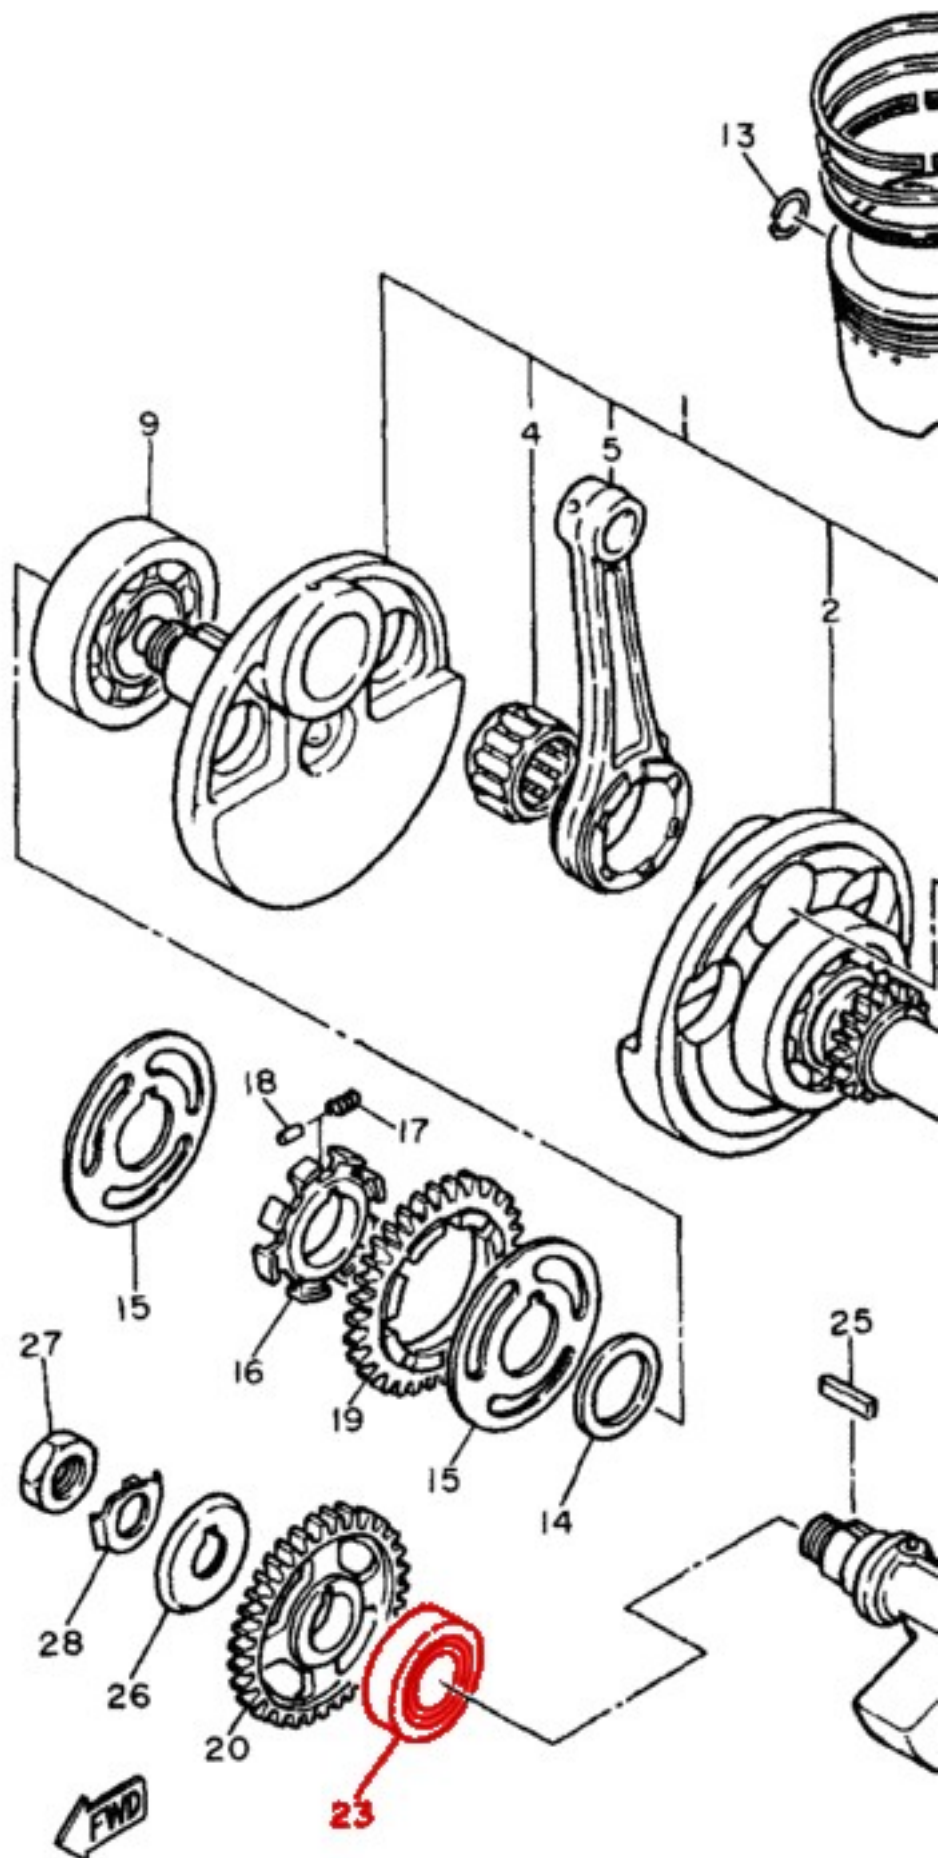

Łożysko balansera, zamiennik japońskiej firmy NTN luz C3, odkryte

Nr OEM Yamaha: 93306-30541-00

Zastosowanie Yamaha:

SR/SRX 400 85-96
SR/SRX 600 86-91
SZR 660 95-97
TT 600 83-04
XT 600 86-02
XTZ 660 Tenere 91-96
Grizzly 600
Grizzly 660
Raptor 660
Rhino 660

Czas oczekiwania na produkt 1-3 dni roboczych

ID 1943