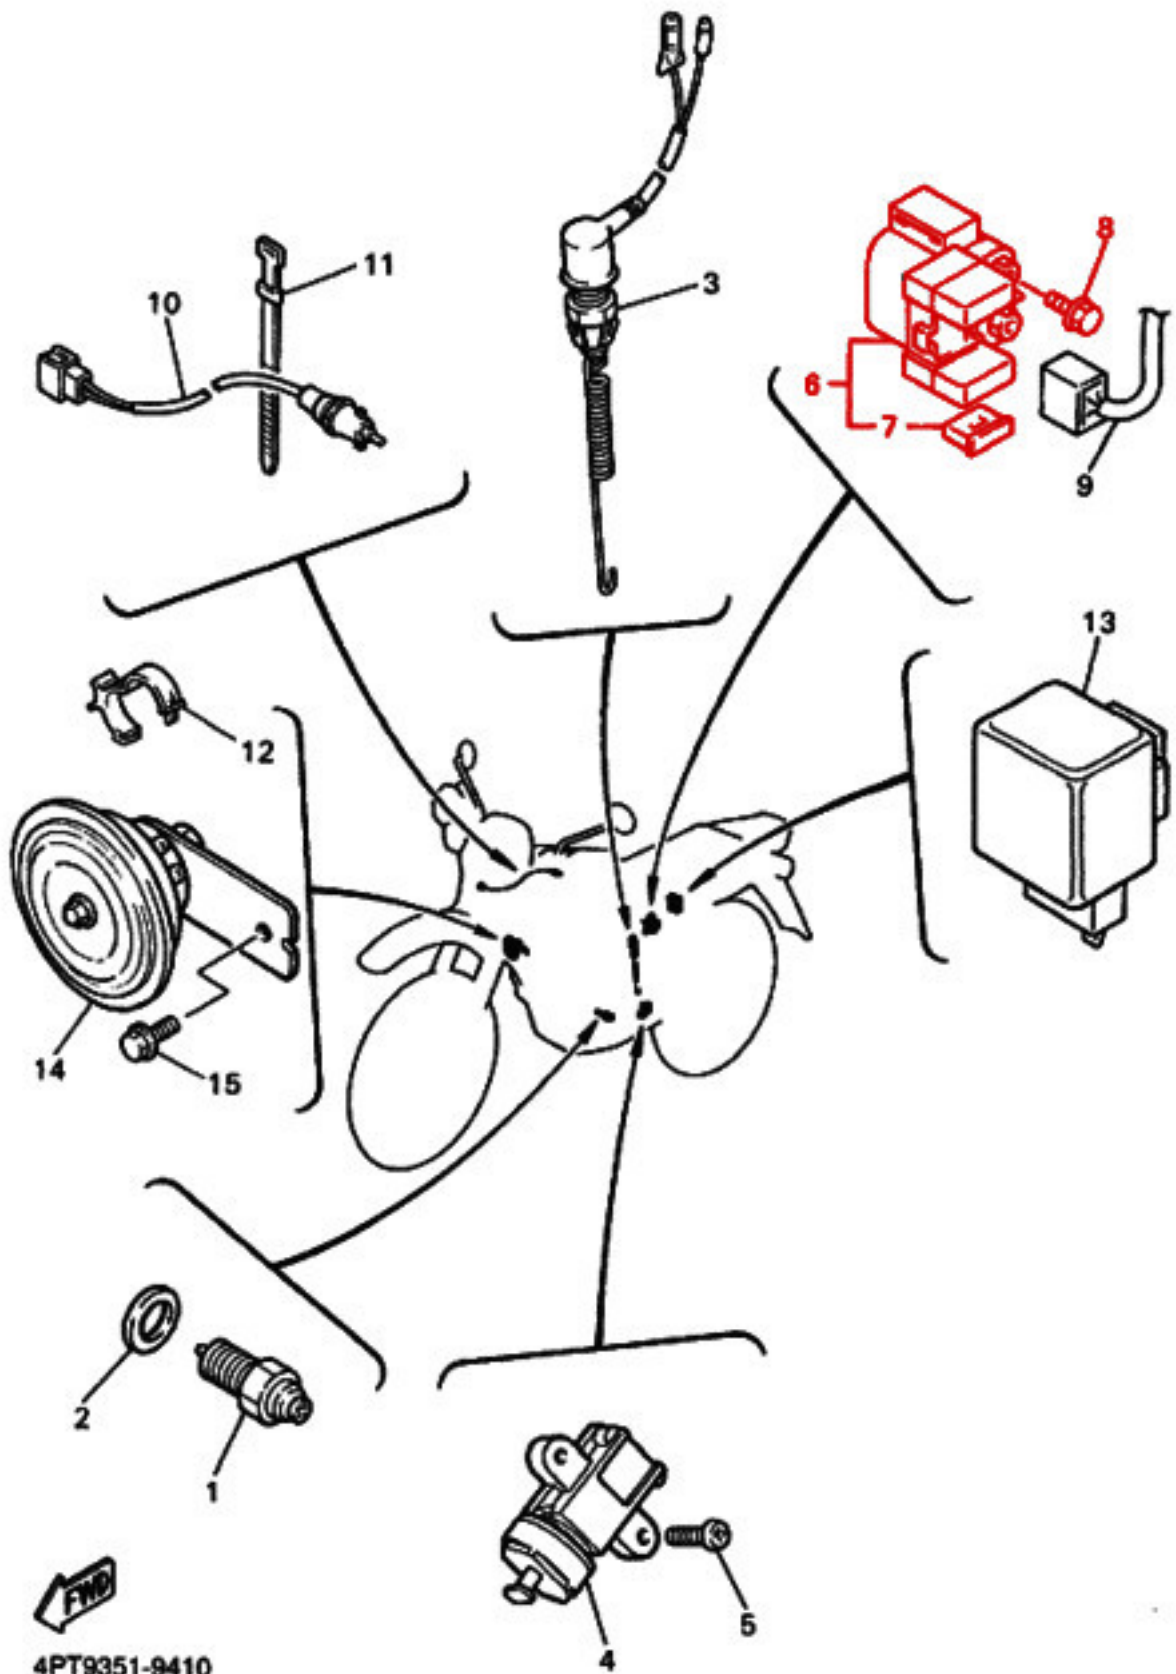

Przełącznik rozrusznika 12V 100A, zamiennik

Nr OEM Yamaha: 4JG-81940-00-00, 4XE-81940-00-00

Zastosowanie:

Yamaha XT600 1995-2002

Yamaha TT600RE 2004

 4PT9351-9410

ID 2890