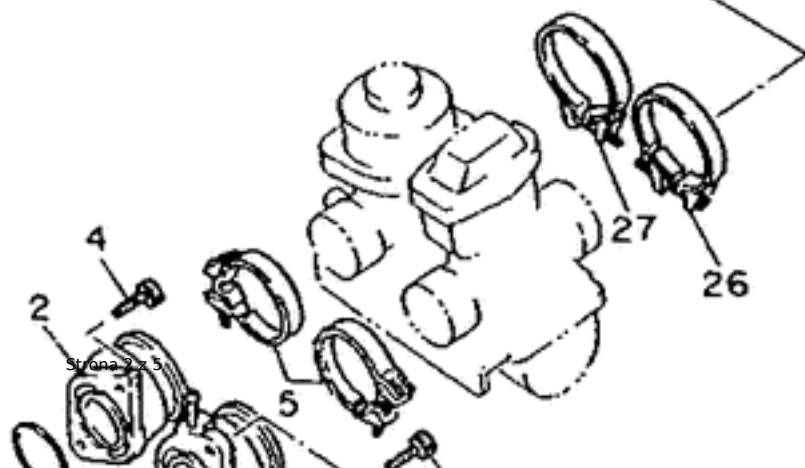

 RIDER PARTS.PI

Filtr powietrza JMP

Nr OEM Yamaha: 2RW-14451-00-00

Zastosowanie:

Yamaha XT600Z Tenere 3AJ 88-91

ID 2400