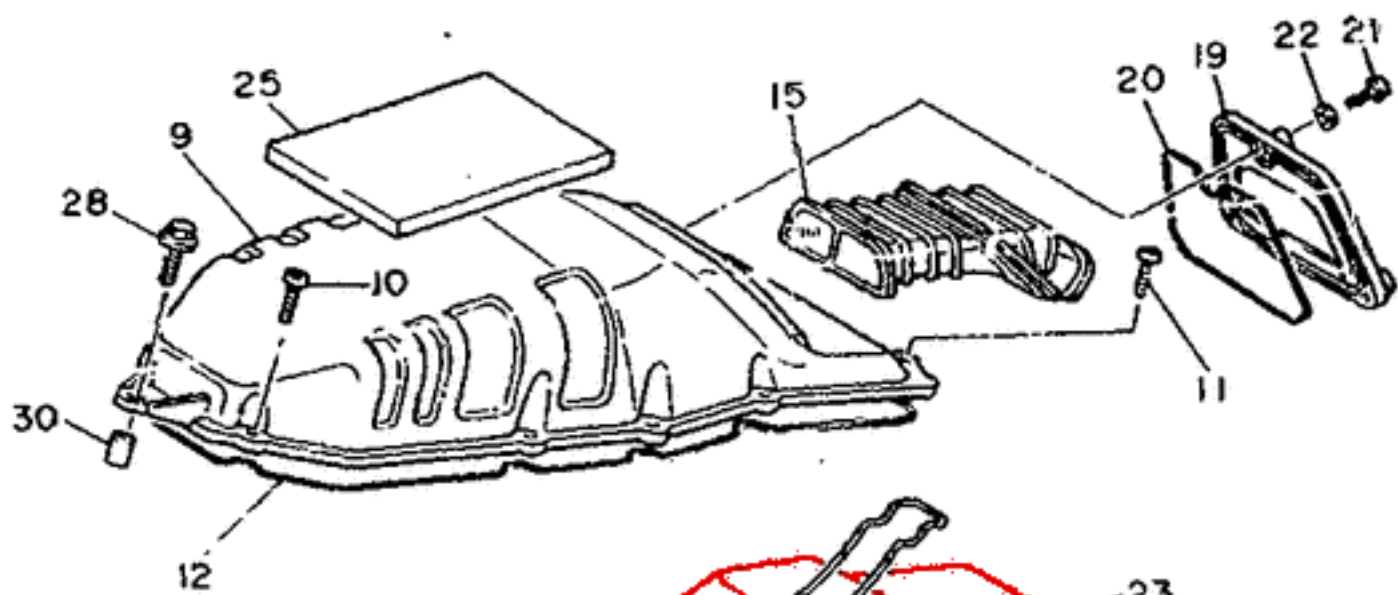

 RIDER PARTS.PI

Filtr powietrza JMP

Nr OEM Yamaha: 2RW-14451-00-00

Zastosowanie:

Yamaha XT600Z Tenere 3AJ 88-91

ID 2400