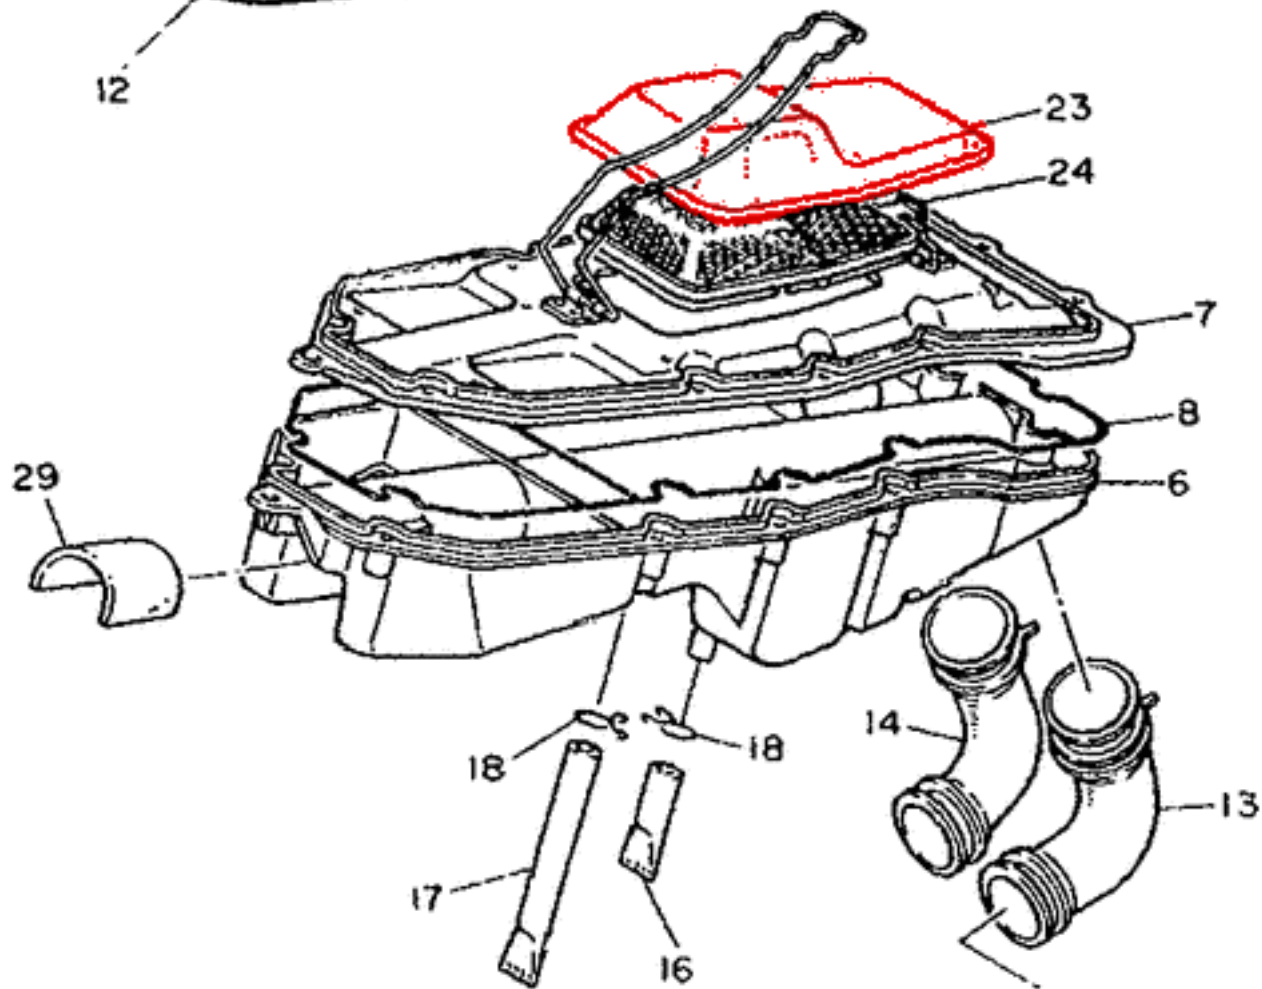

 RIDER PARTS.PI

Filtr powietrza JMP

Nr OEM Yamaha: 2RW-14451-00-00

Zastosowanie:

Yamaha XT600Z Tenere 3AJ 88-91

ID 2400