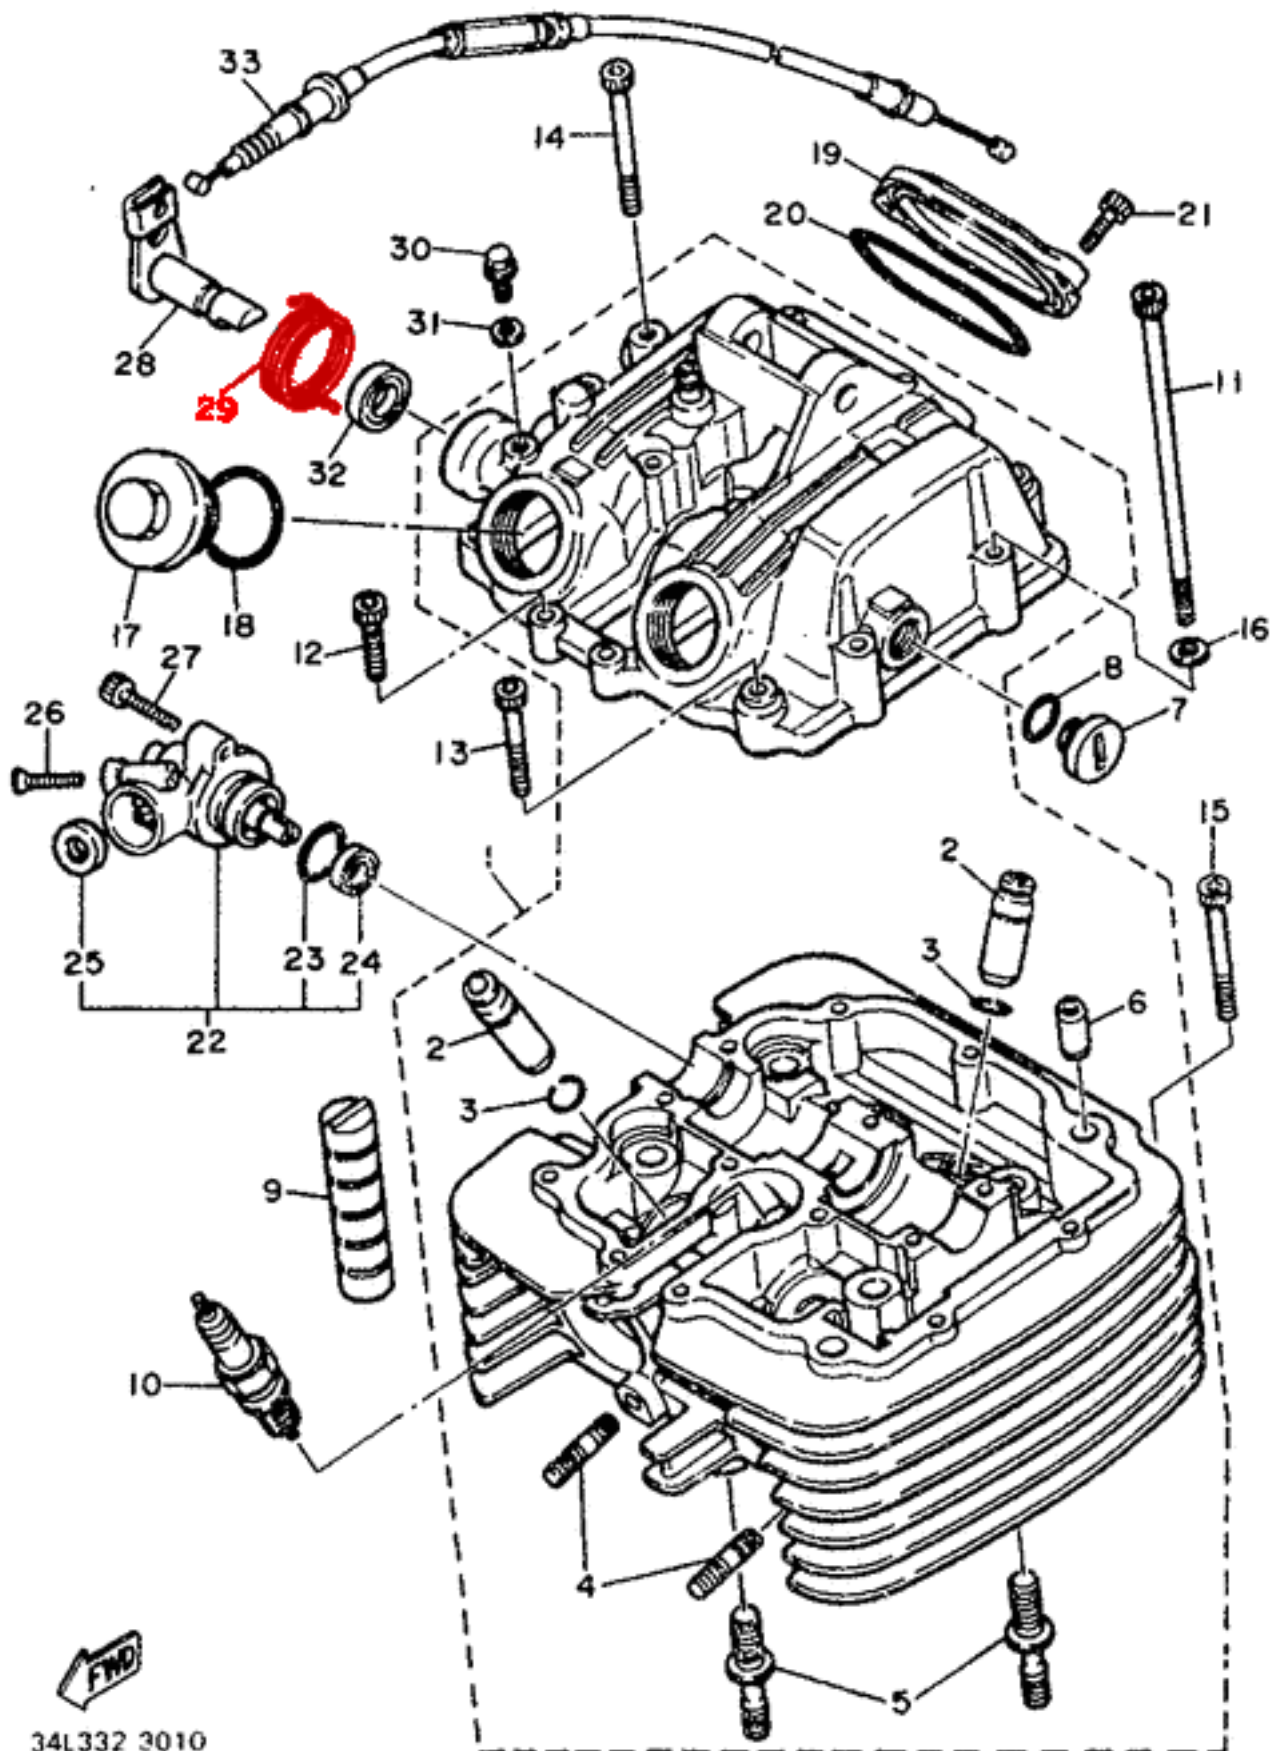

Sprężyna dekompresatora - oryginał Yamaha

Nr OEM Yamaha: 90508-18551-00

**Zastosowanie** Yamaha: SRX400/600, TT600, XT600

ID 2275