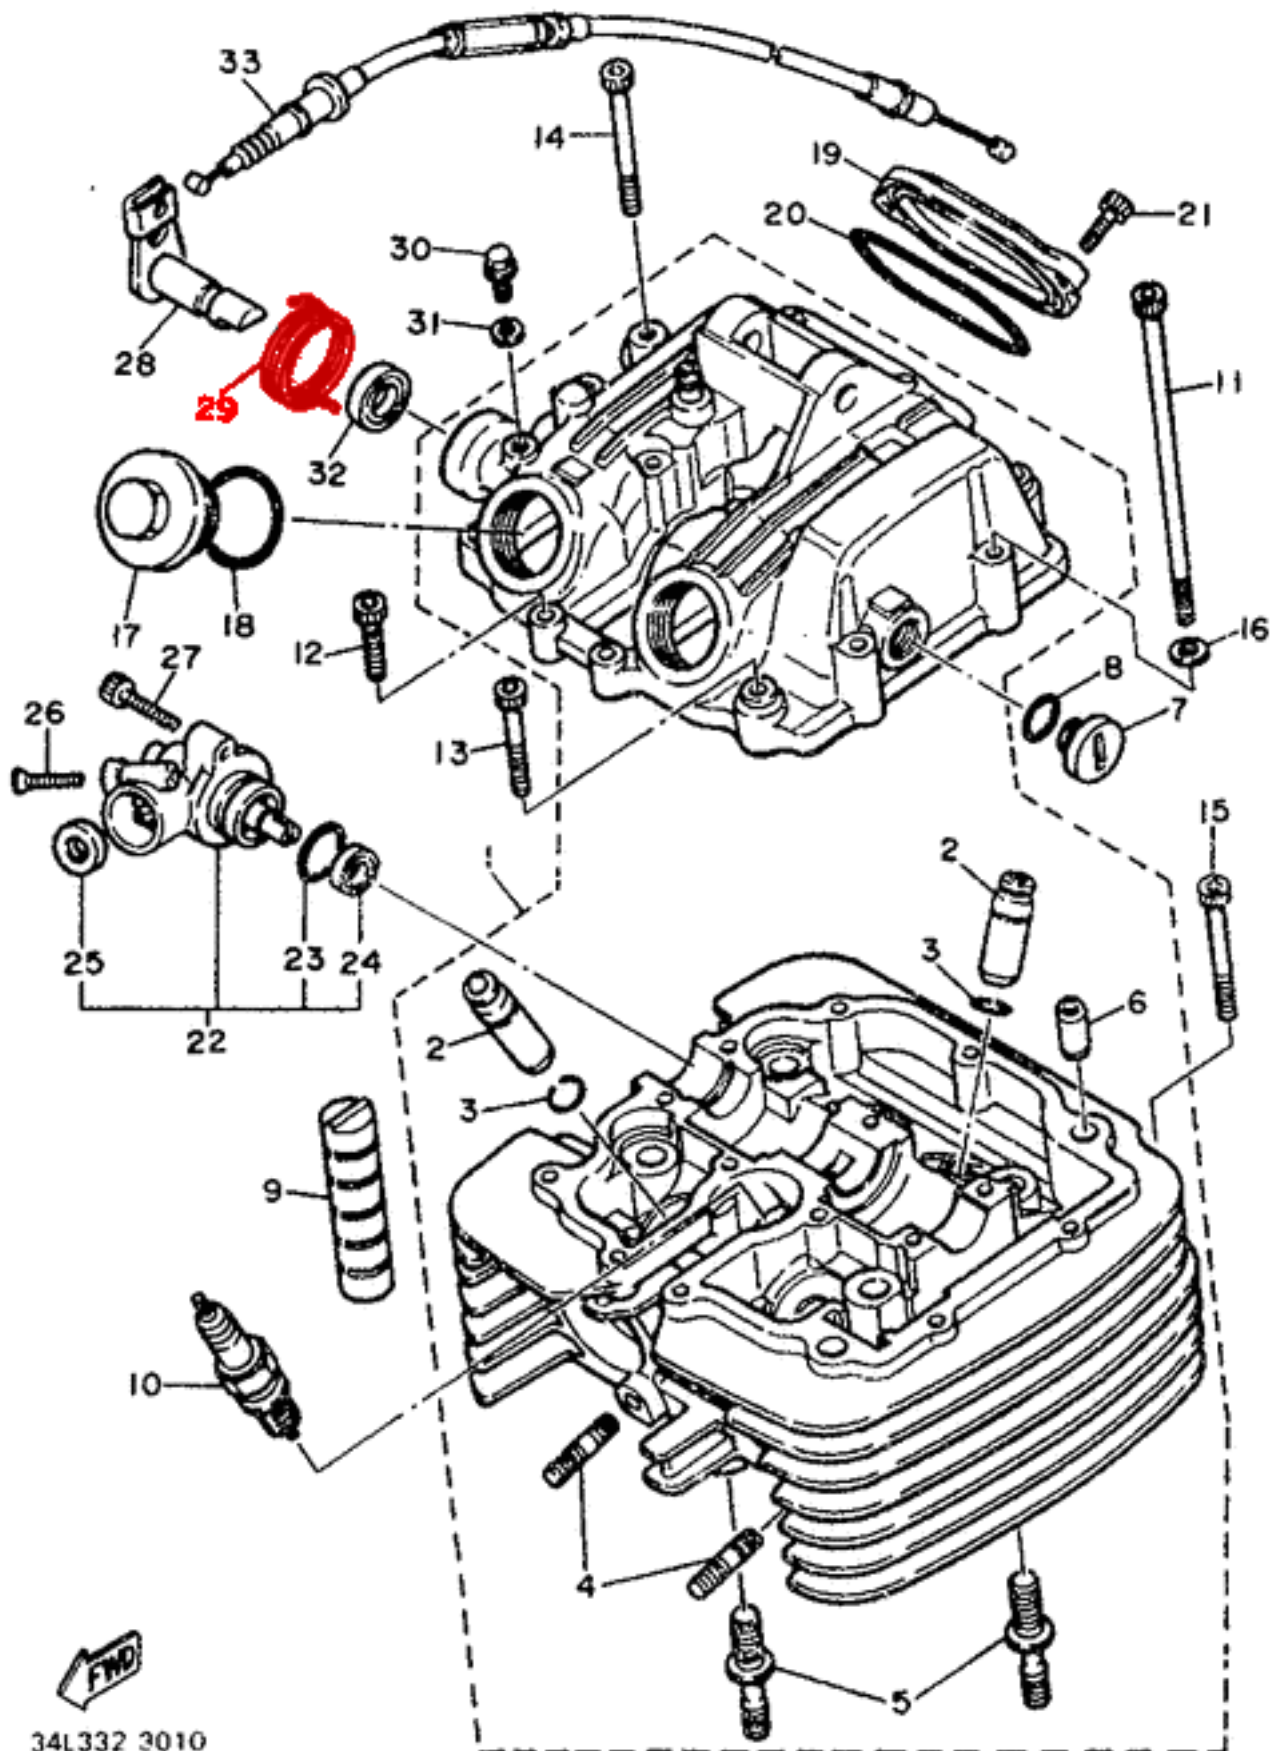

Sprężyna dekompresatora - oryginał Yamaha

Nr OEM Yamaha: 90508-18551-00

34L332 3010

Zastosowanie Yamaha: SRX400/600, TT600, XT600

ID 2275