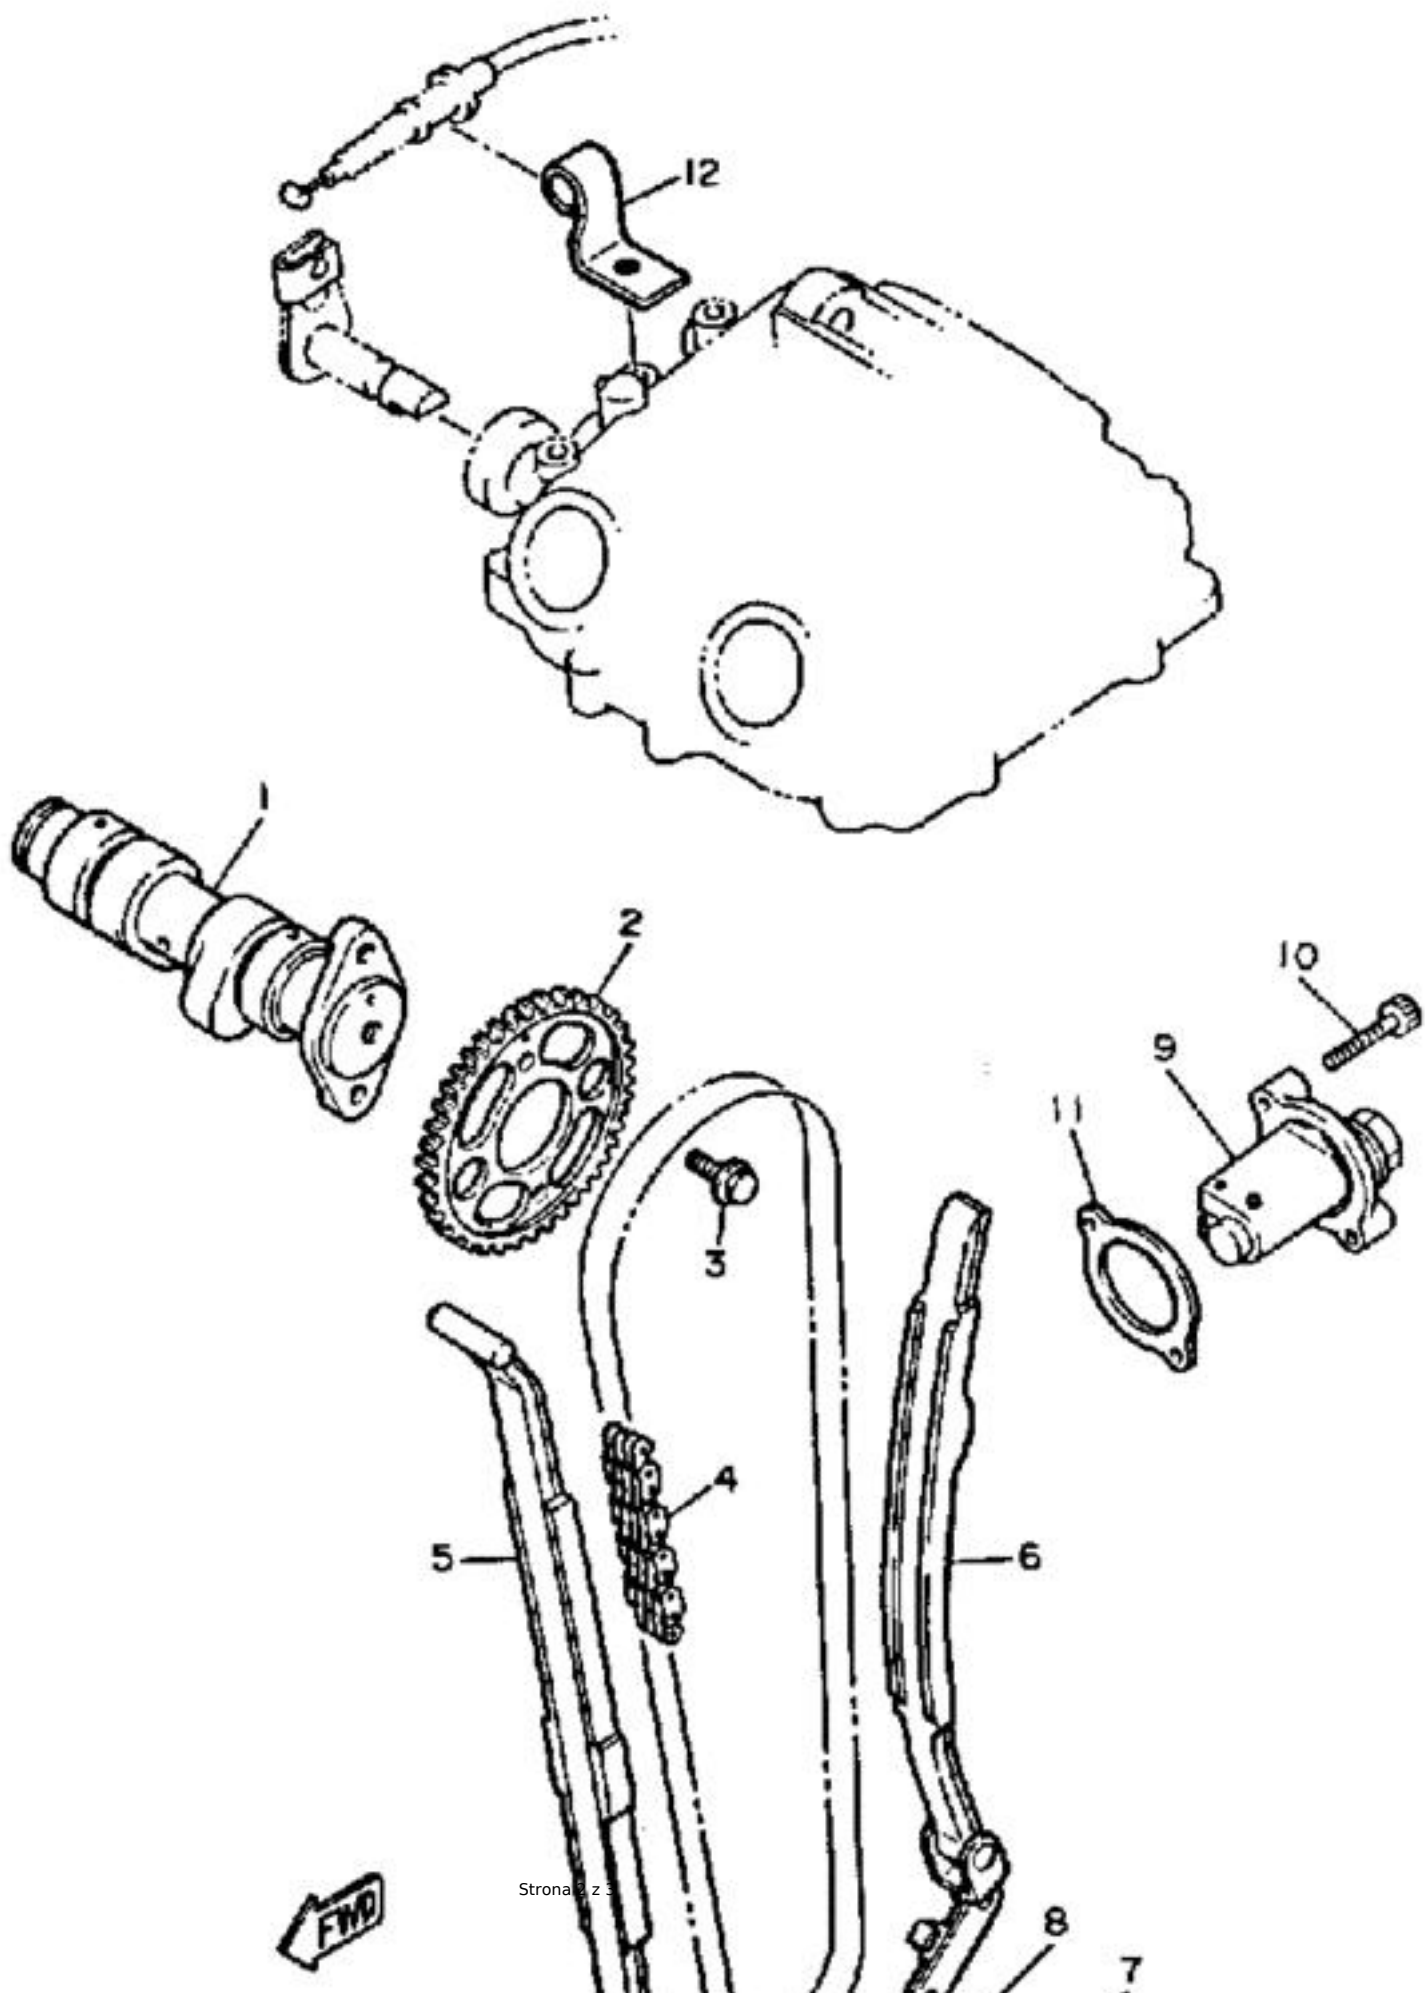

Część używana pochodząca z demontażu z motocykla Yamaha XT600 43F

Przedni napinacz łańcucha rozrządu (nr 5 na schemacie), pasuje do wszystkich modeli SRX600, XT600, TT600, XTZ660 Tenere

Napinacz sprawny, bez śladów wytarcia, bez pęknięć i innych defektów.

OEM Yamaha 34K-12231-00-00

**Zakup możliwy jedynie po kontakcie e-mail/tel.**

(w przypadku przelewu bez wcześniejszego kontaktu kwota zostanie zwrócona)

ID: LOL4