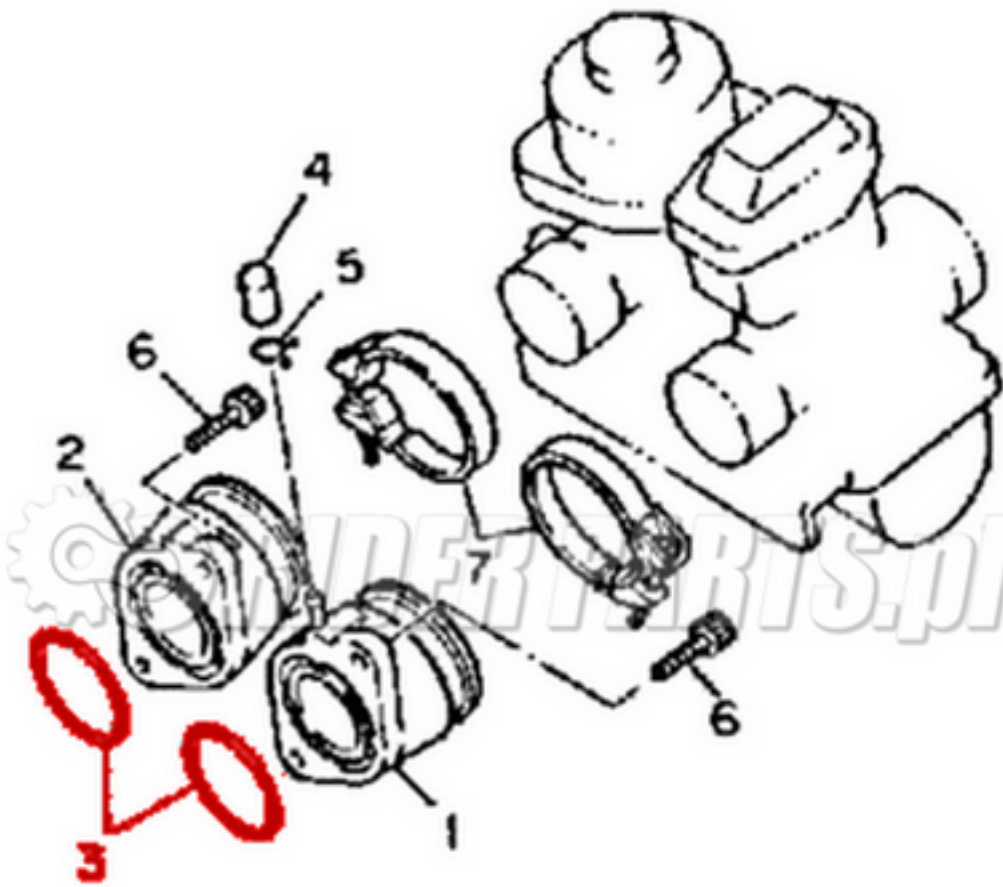

Oring króćca ssącego XT/TT/SRX 600 - zamiennik.
Materiał: FPM (zwiększona wytrzymałość cieplna)

Yamaha OEM 932103676900

Zastosowanie YAMAHA:

- TT 600
- XT 500/600
- SRX 600
- MT-01
- XV1700
- XVS650
- XV500/535 Virago

ID 1992