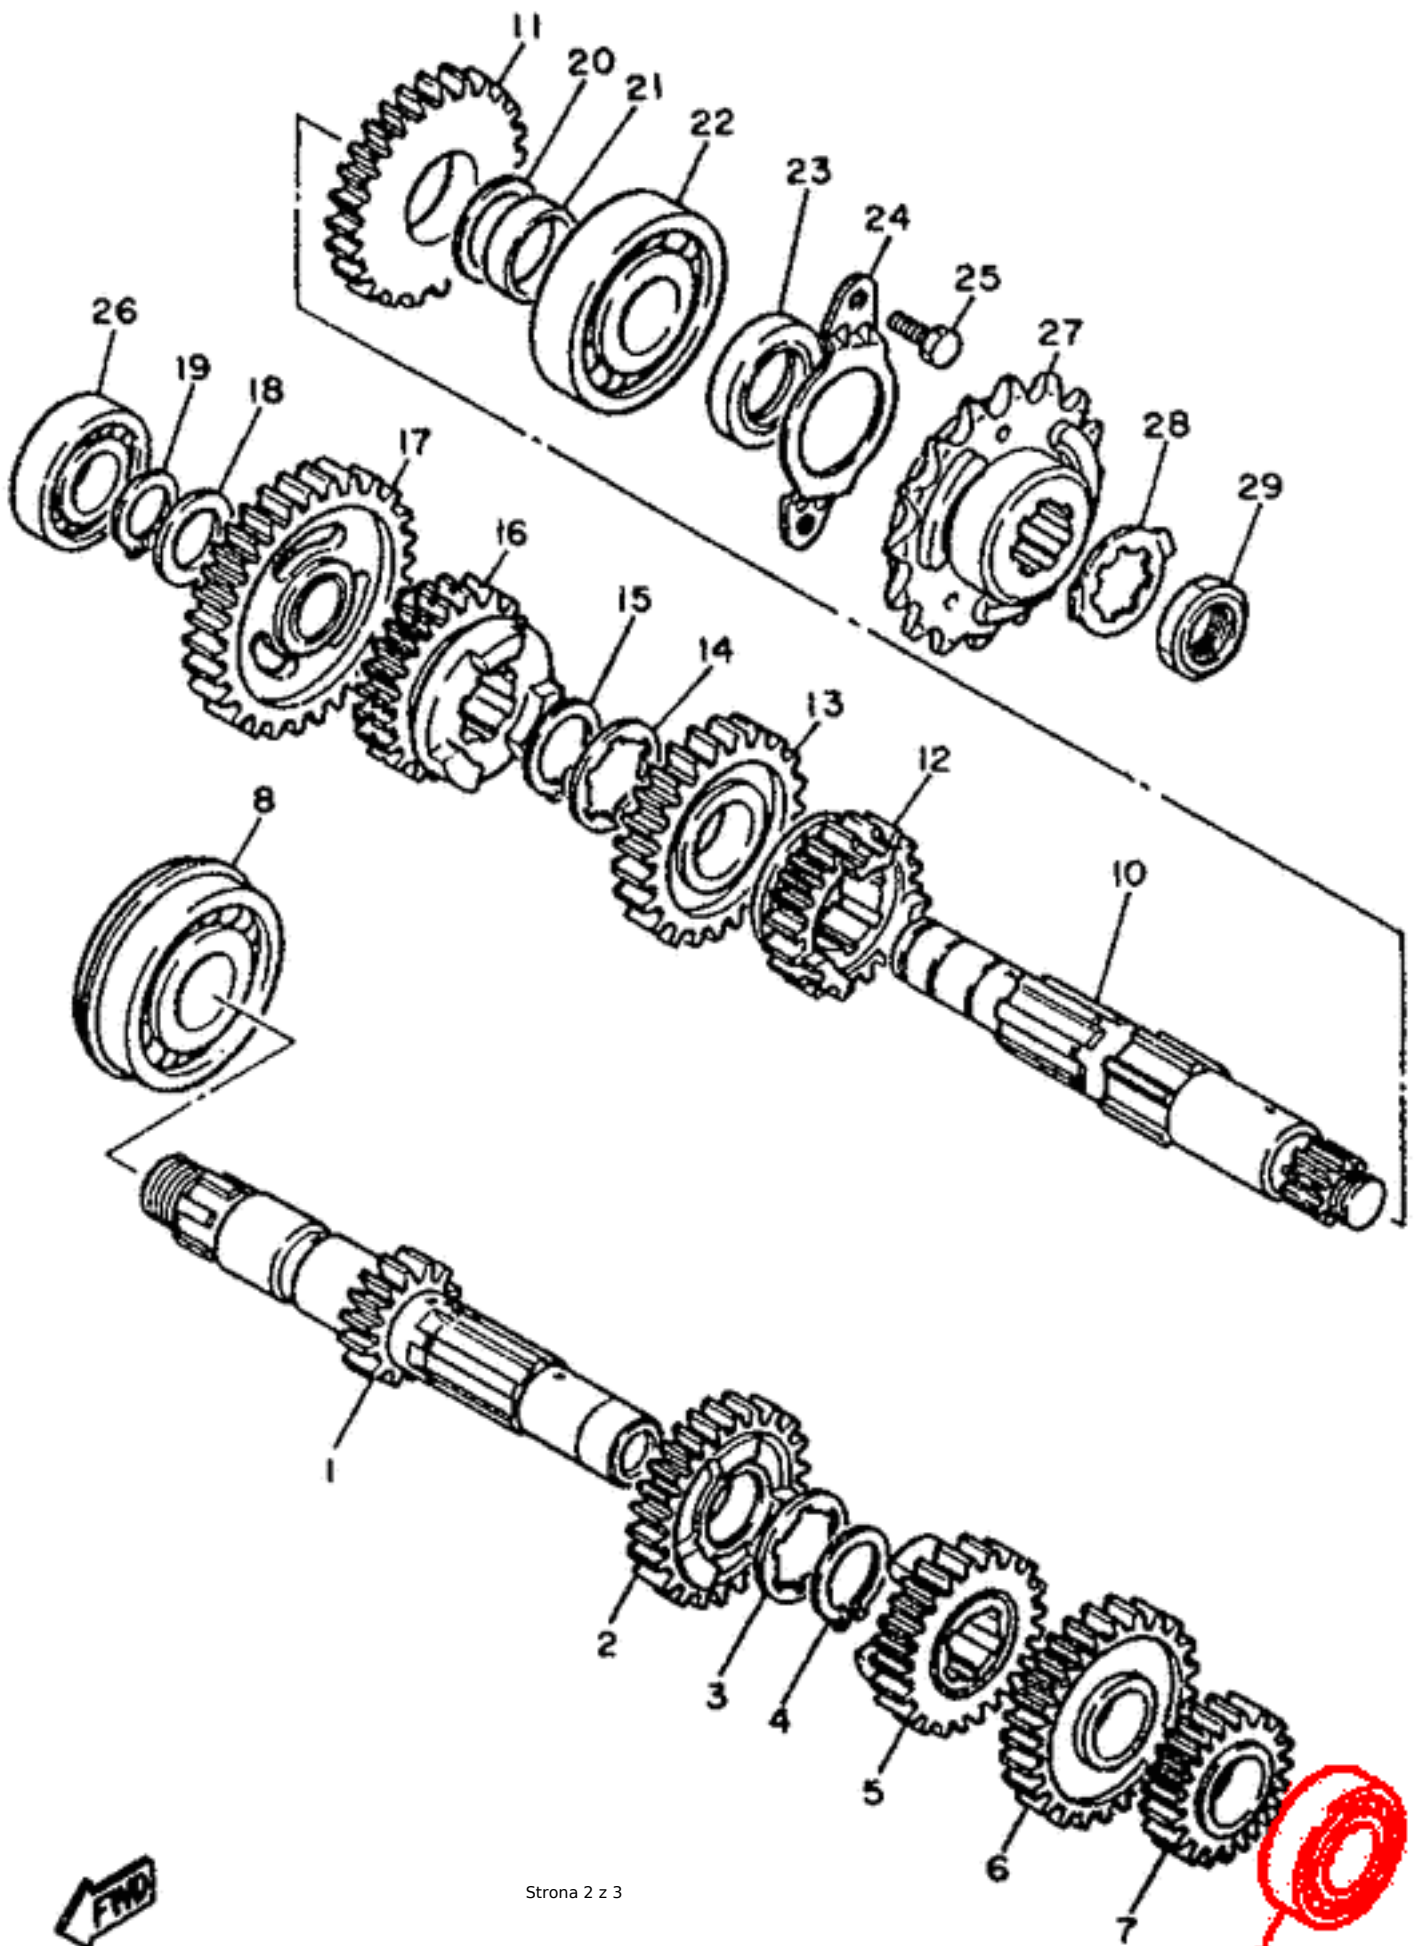

Łożysko skrzyni biegów, zamiennik japońskiej firmy NTN luz C3, jednostronnie kryte
Nr OEM Yamaha: 93306-00431-00

Zastosowanie Yamaha:

SRX 400 85-96

SRX 600 86-91

SZR 660 95-97

TT 600 83-04

XT 600 86-02

XTZ 660 Tenere 91-96

ID 1074