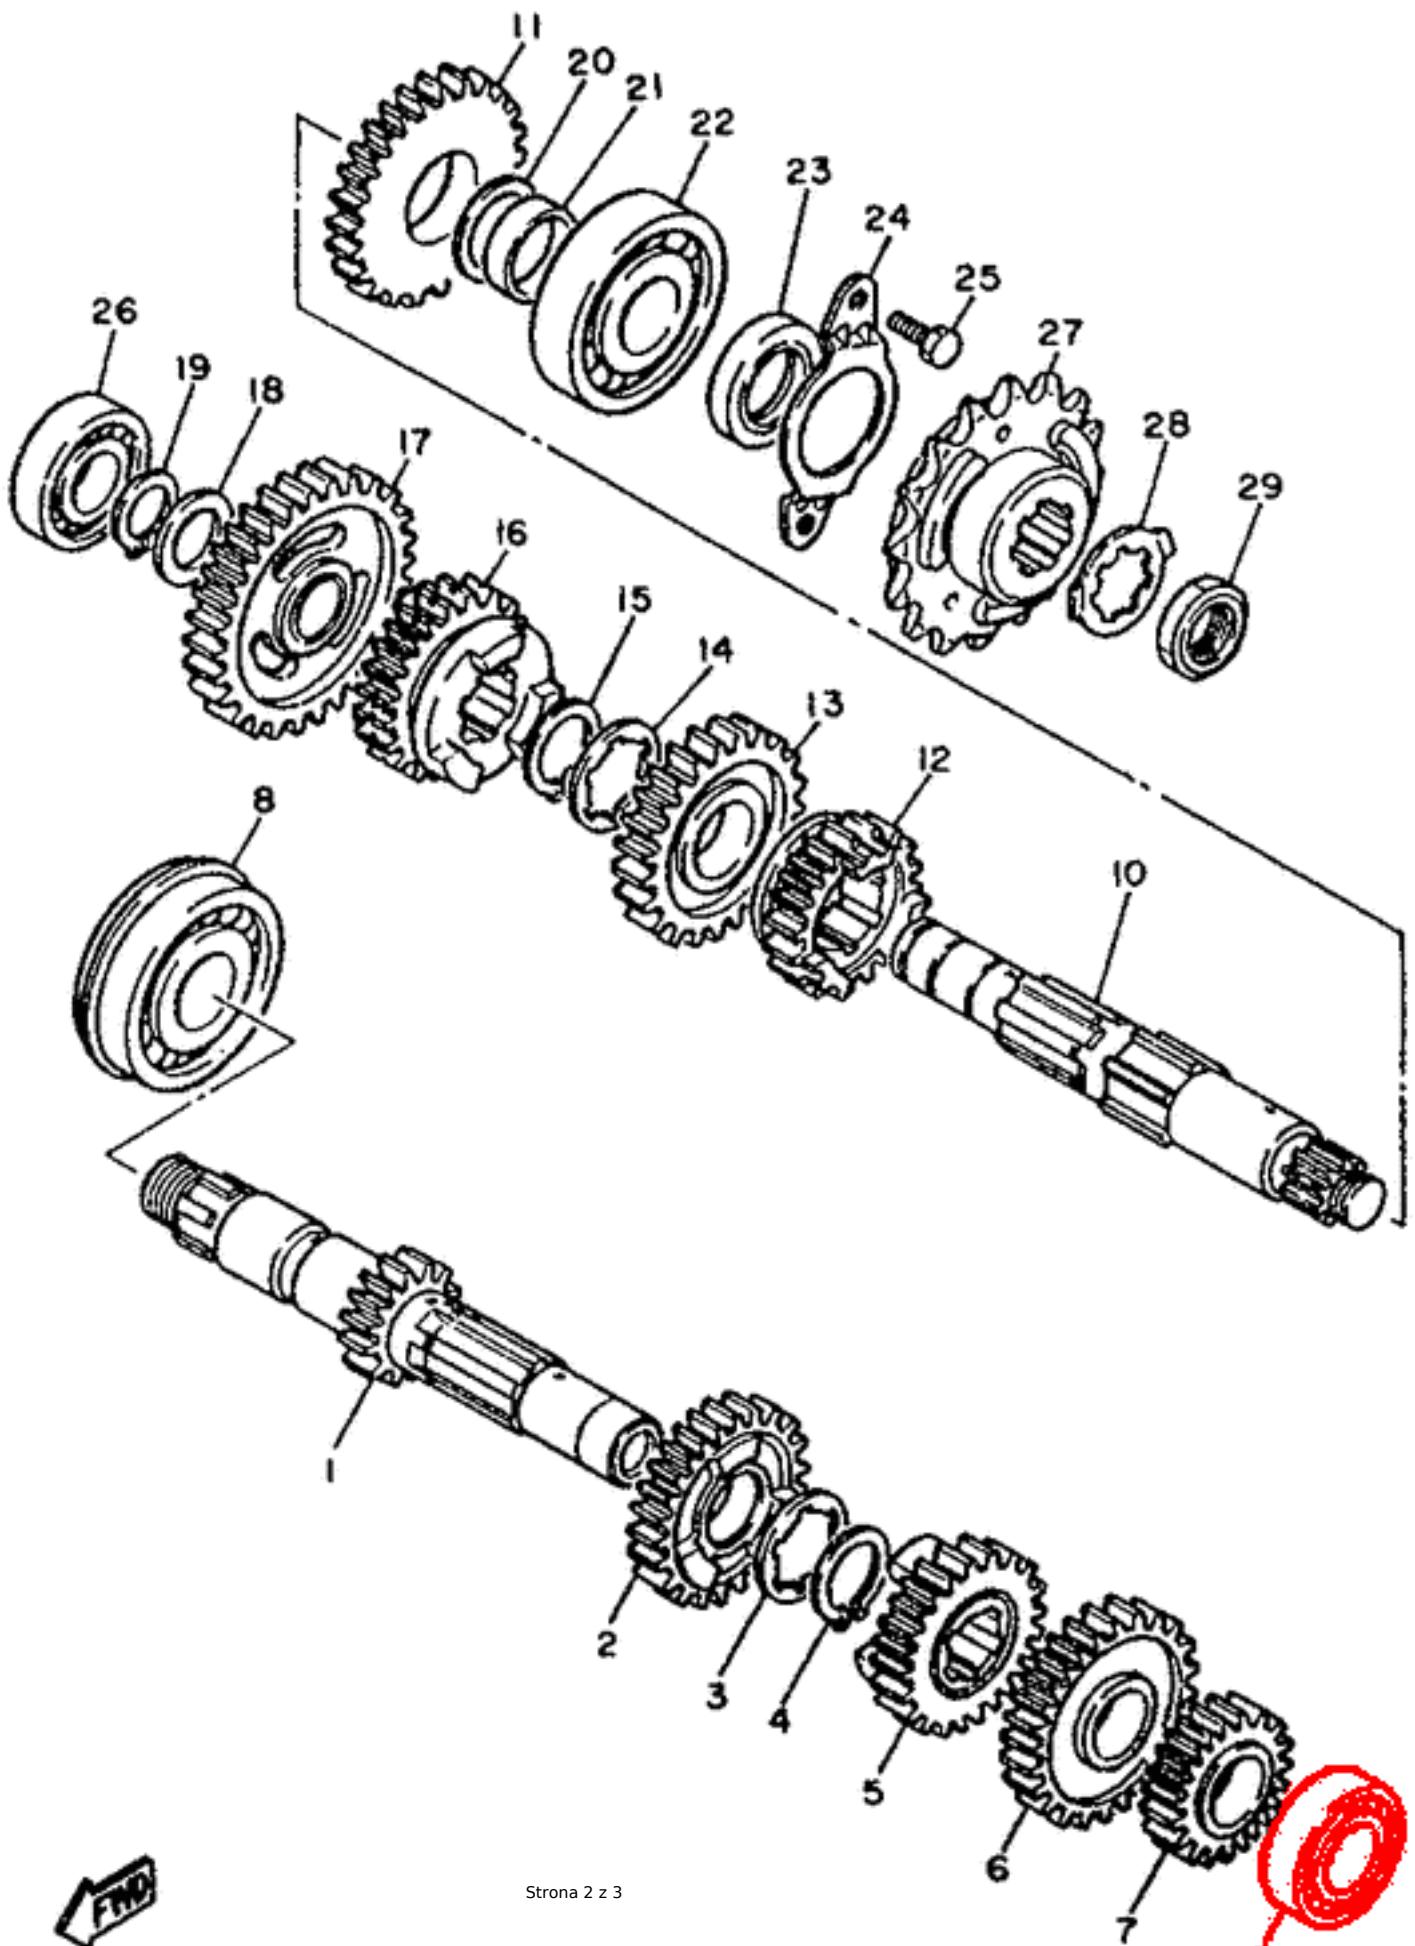

Łożysko skrzyni biegów, zamiennik japońskiej firmy NTN luz C3, jednostronnie kryte  
Nr OEM Yamaha: 93306-00431-00

**Zastosowanie Yamaha:**

SRX 400 85-96

SRX 600 86-91

SZR 660 95-97

TT 600 83-04

XT 600 86-02

XTZ 660 Tenere 91-96

ID 1074