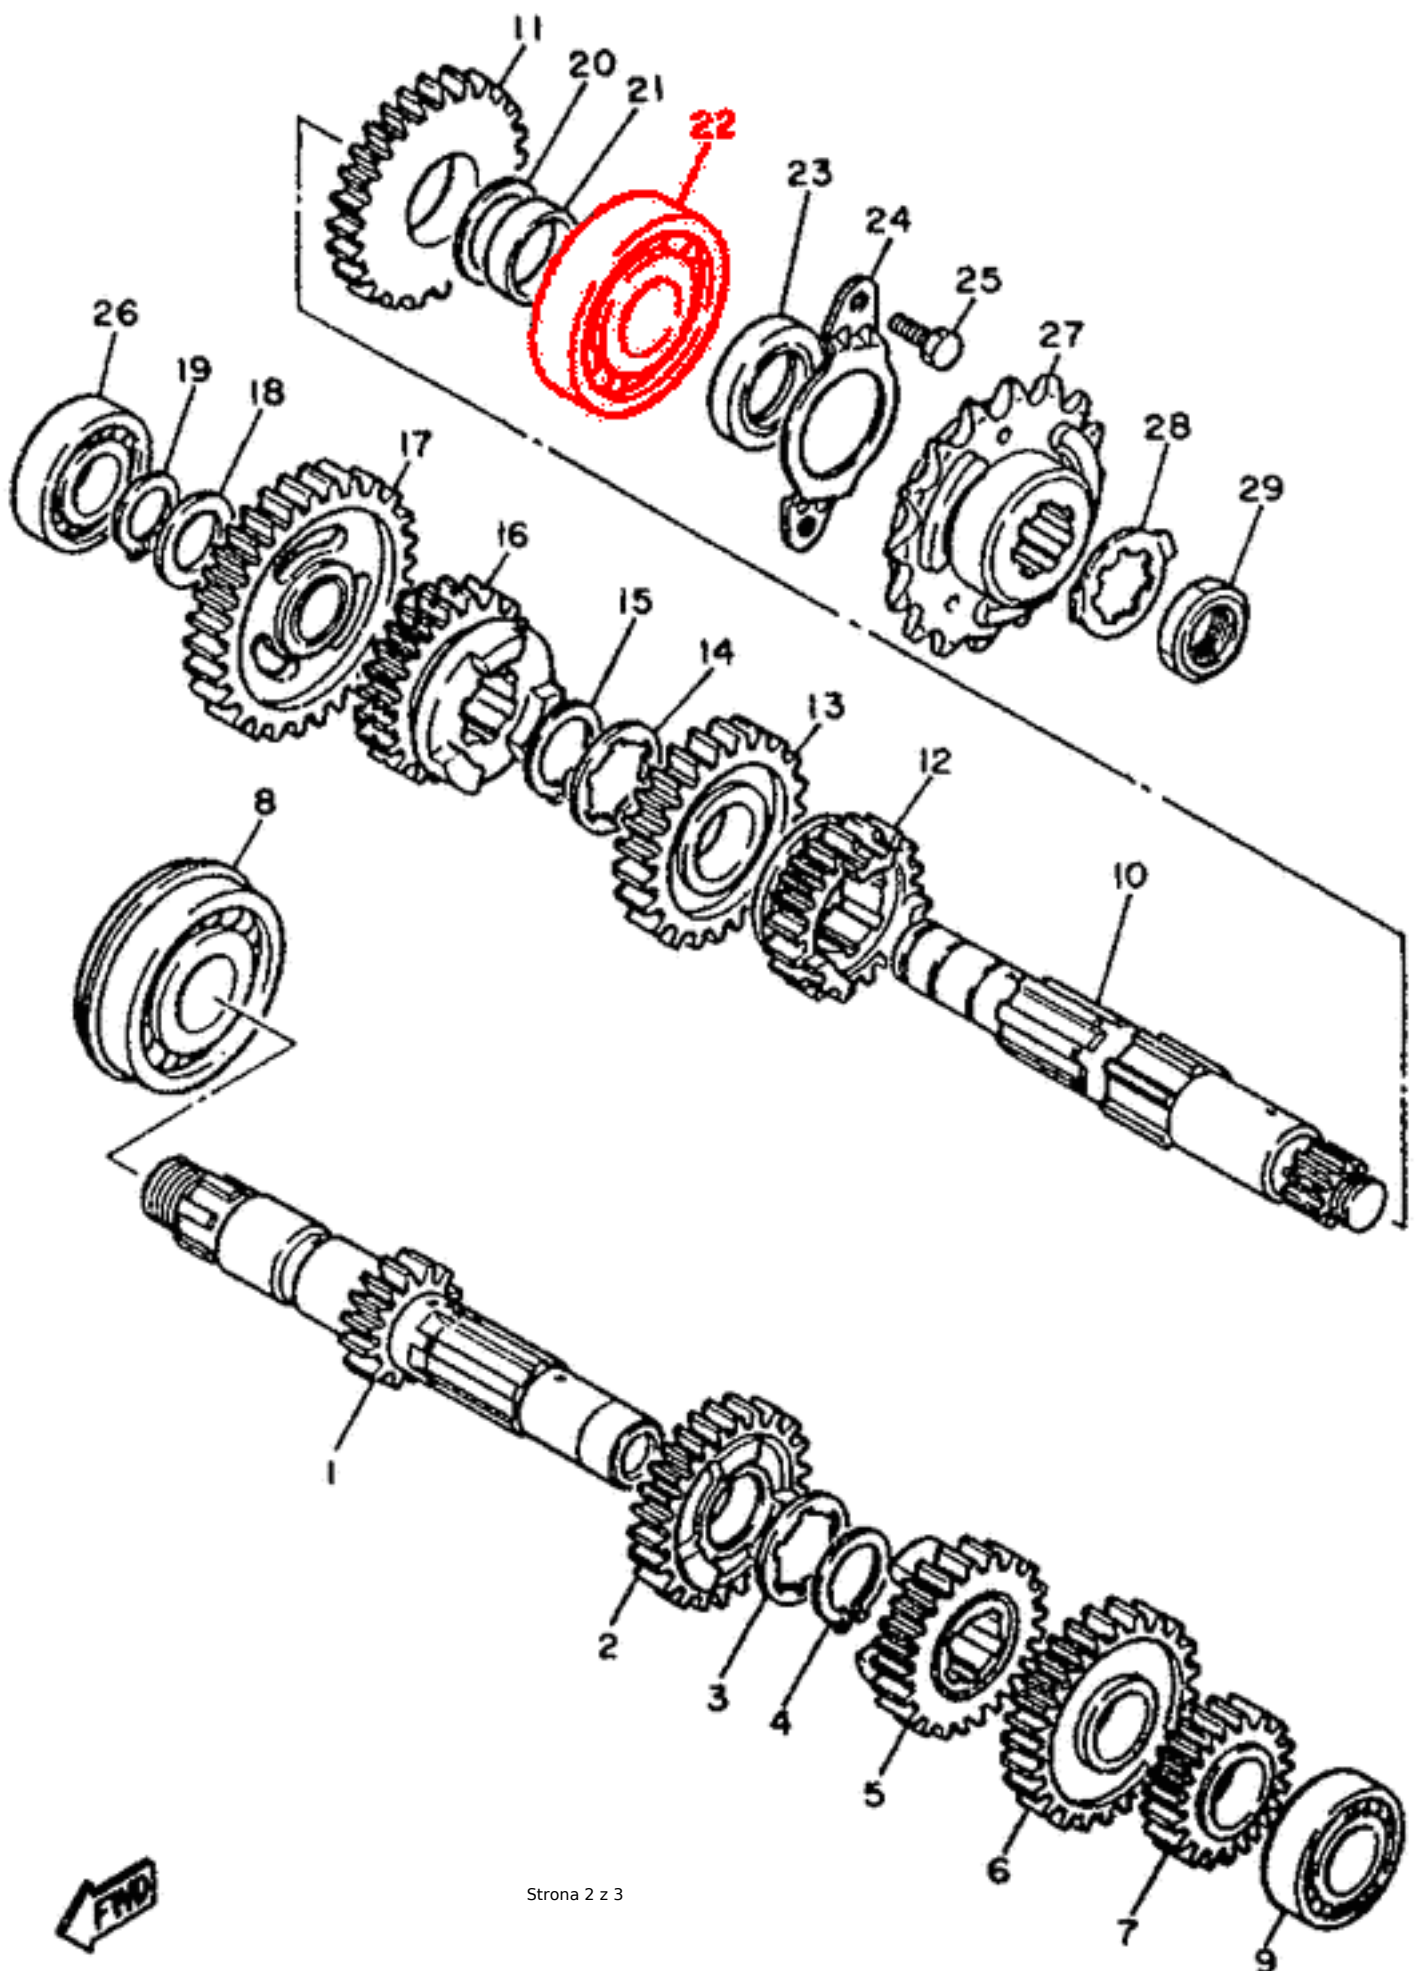

Łożysko wałka zdawczego, zamiennik japońskiej firmy NTN luz C3, jednostronnie kryte

Nr OEM Yamaha: 93306-30535-00

Zastosowanie Yamaha:

SR/SRX 400 85-96
SR/SRX 600 86-91
SZR 660 95-97
TT 600 83-04
XT 600 86-02
XTZ 660 Tenere 91-96
Grizzly 600
Grizzly 660
Raptor 660
Rhino 660

ID 1068