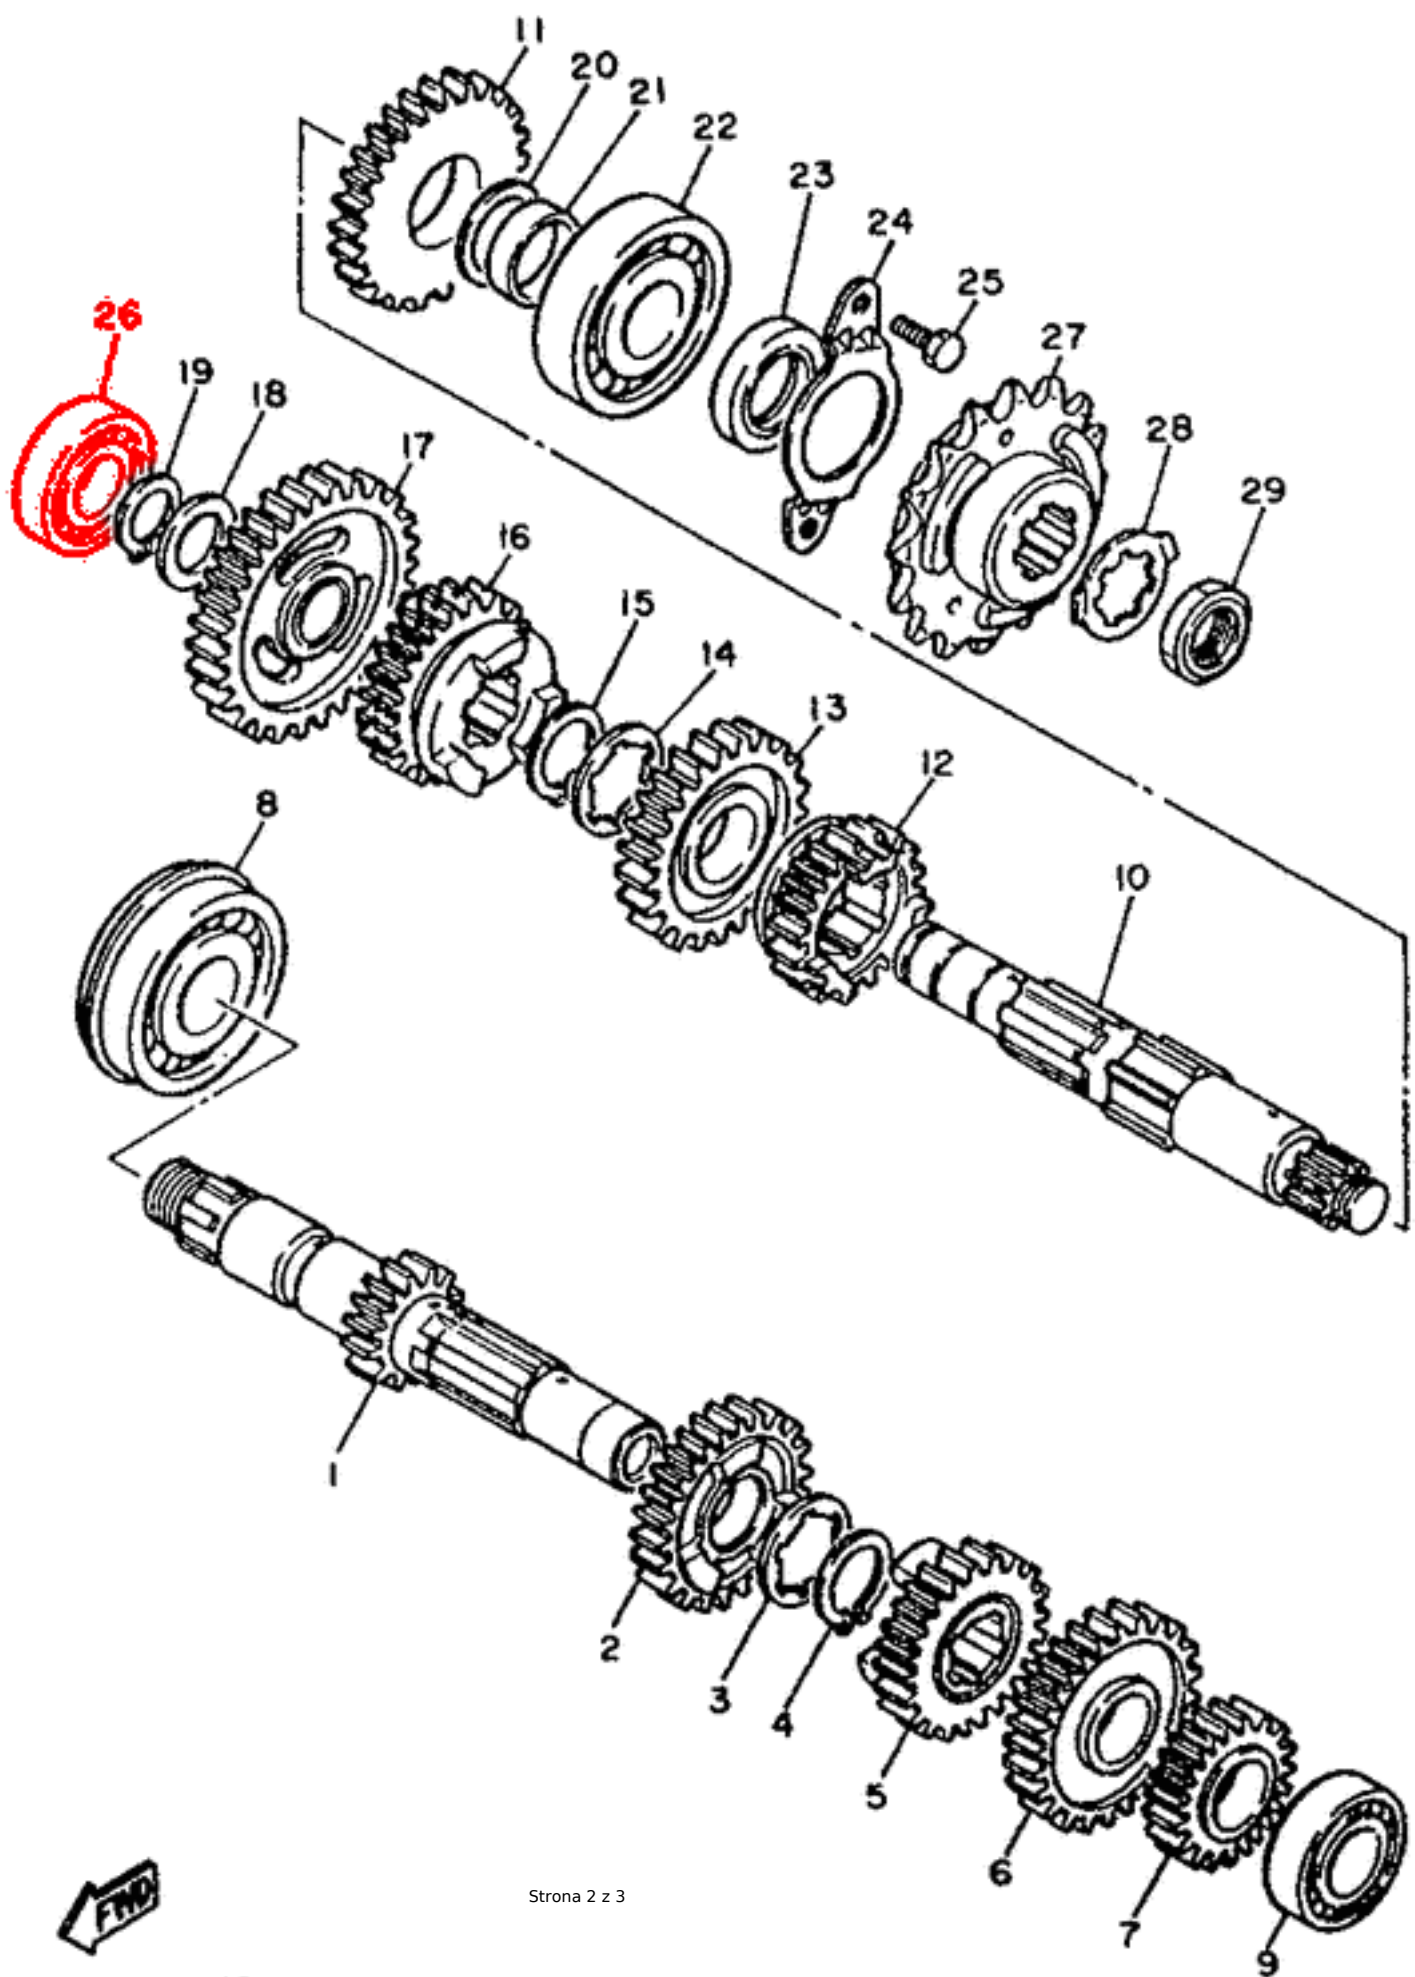

Łożysko wewnętrzne wałka zdawczego Yamaha - zamiennik japońskiej firmy NTN, powiększony luz C3

Nr OEM Yamaha: 93306-00426-00 / 93306-00423-00

Zastosowanie Yamaha m.in.:

SRX 400 85-96

SRX 600 86-91

SZR 660 95-97

TT 600 83-04

XT 600 86-02

XTZ 660 Tenere 91-96

ID 1067