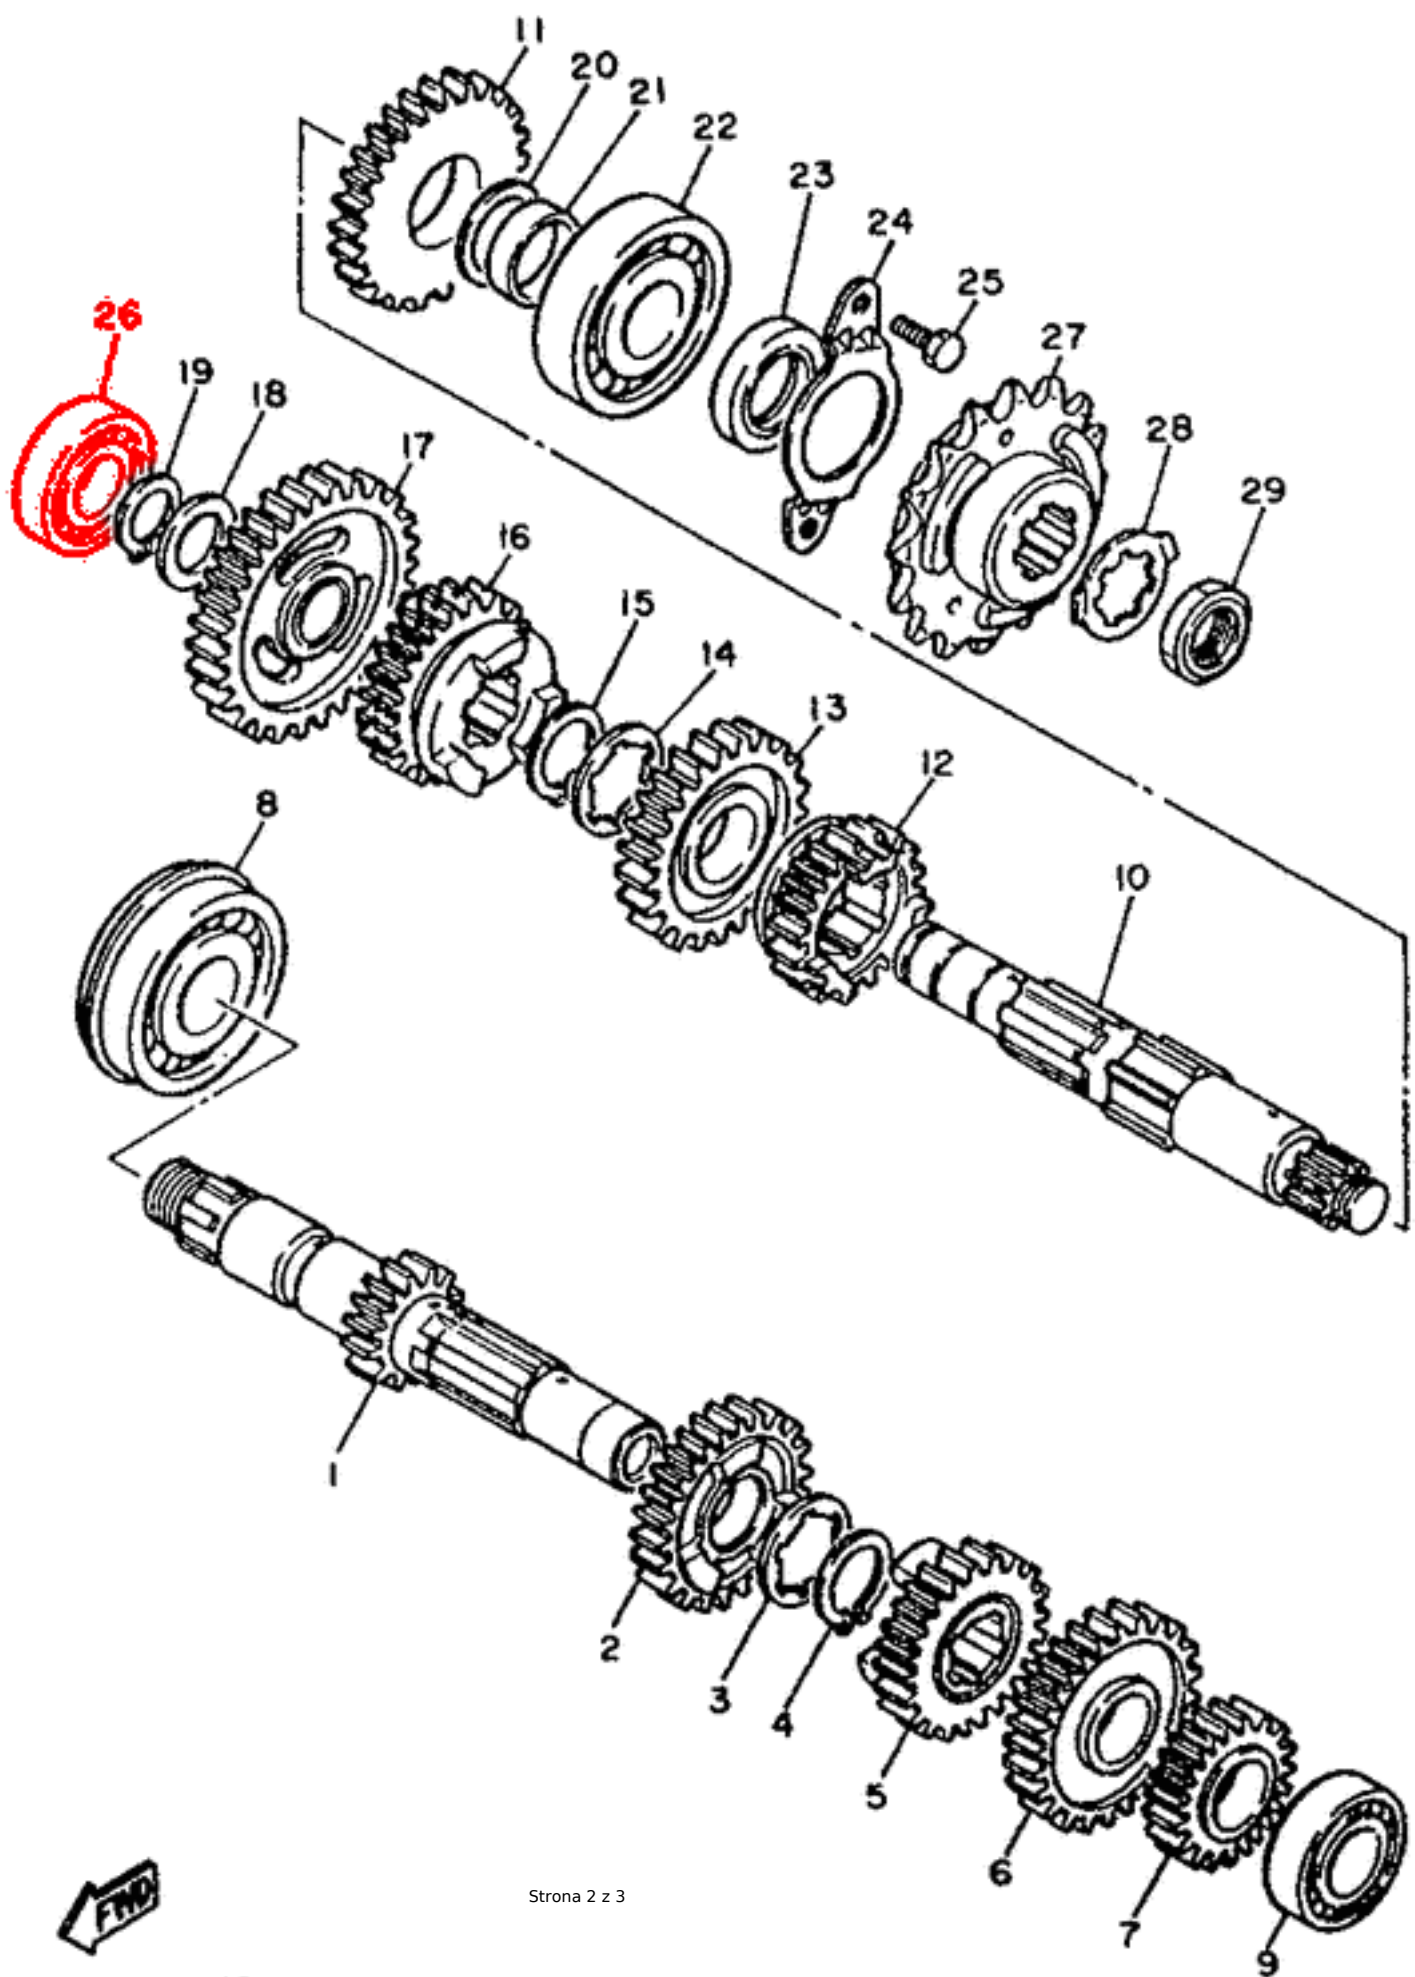

Łożysko wewnętrzne wałka zdawczego Yamaha - zamiennik japońskiej firmy NTN, powiększony luz C3

Nr OEM Yamaha: 93306-00426-00 / 93306-00423-00

**Zastosowanie Yamaha m.in.:**

SRX 400 85-96

SRX 600 86-91

SZR 660 95-97

TT 600 83-04

XT 600 86-02

XTZ 660 Tenere 91-96

ID 1067